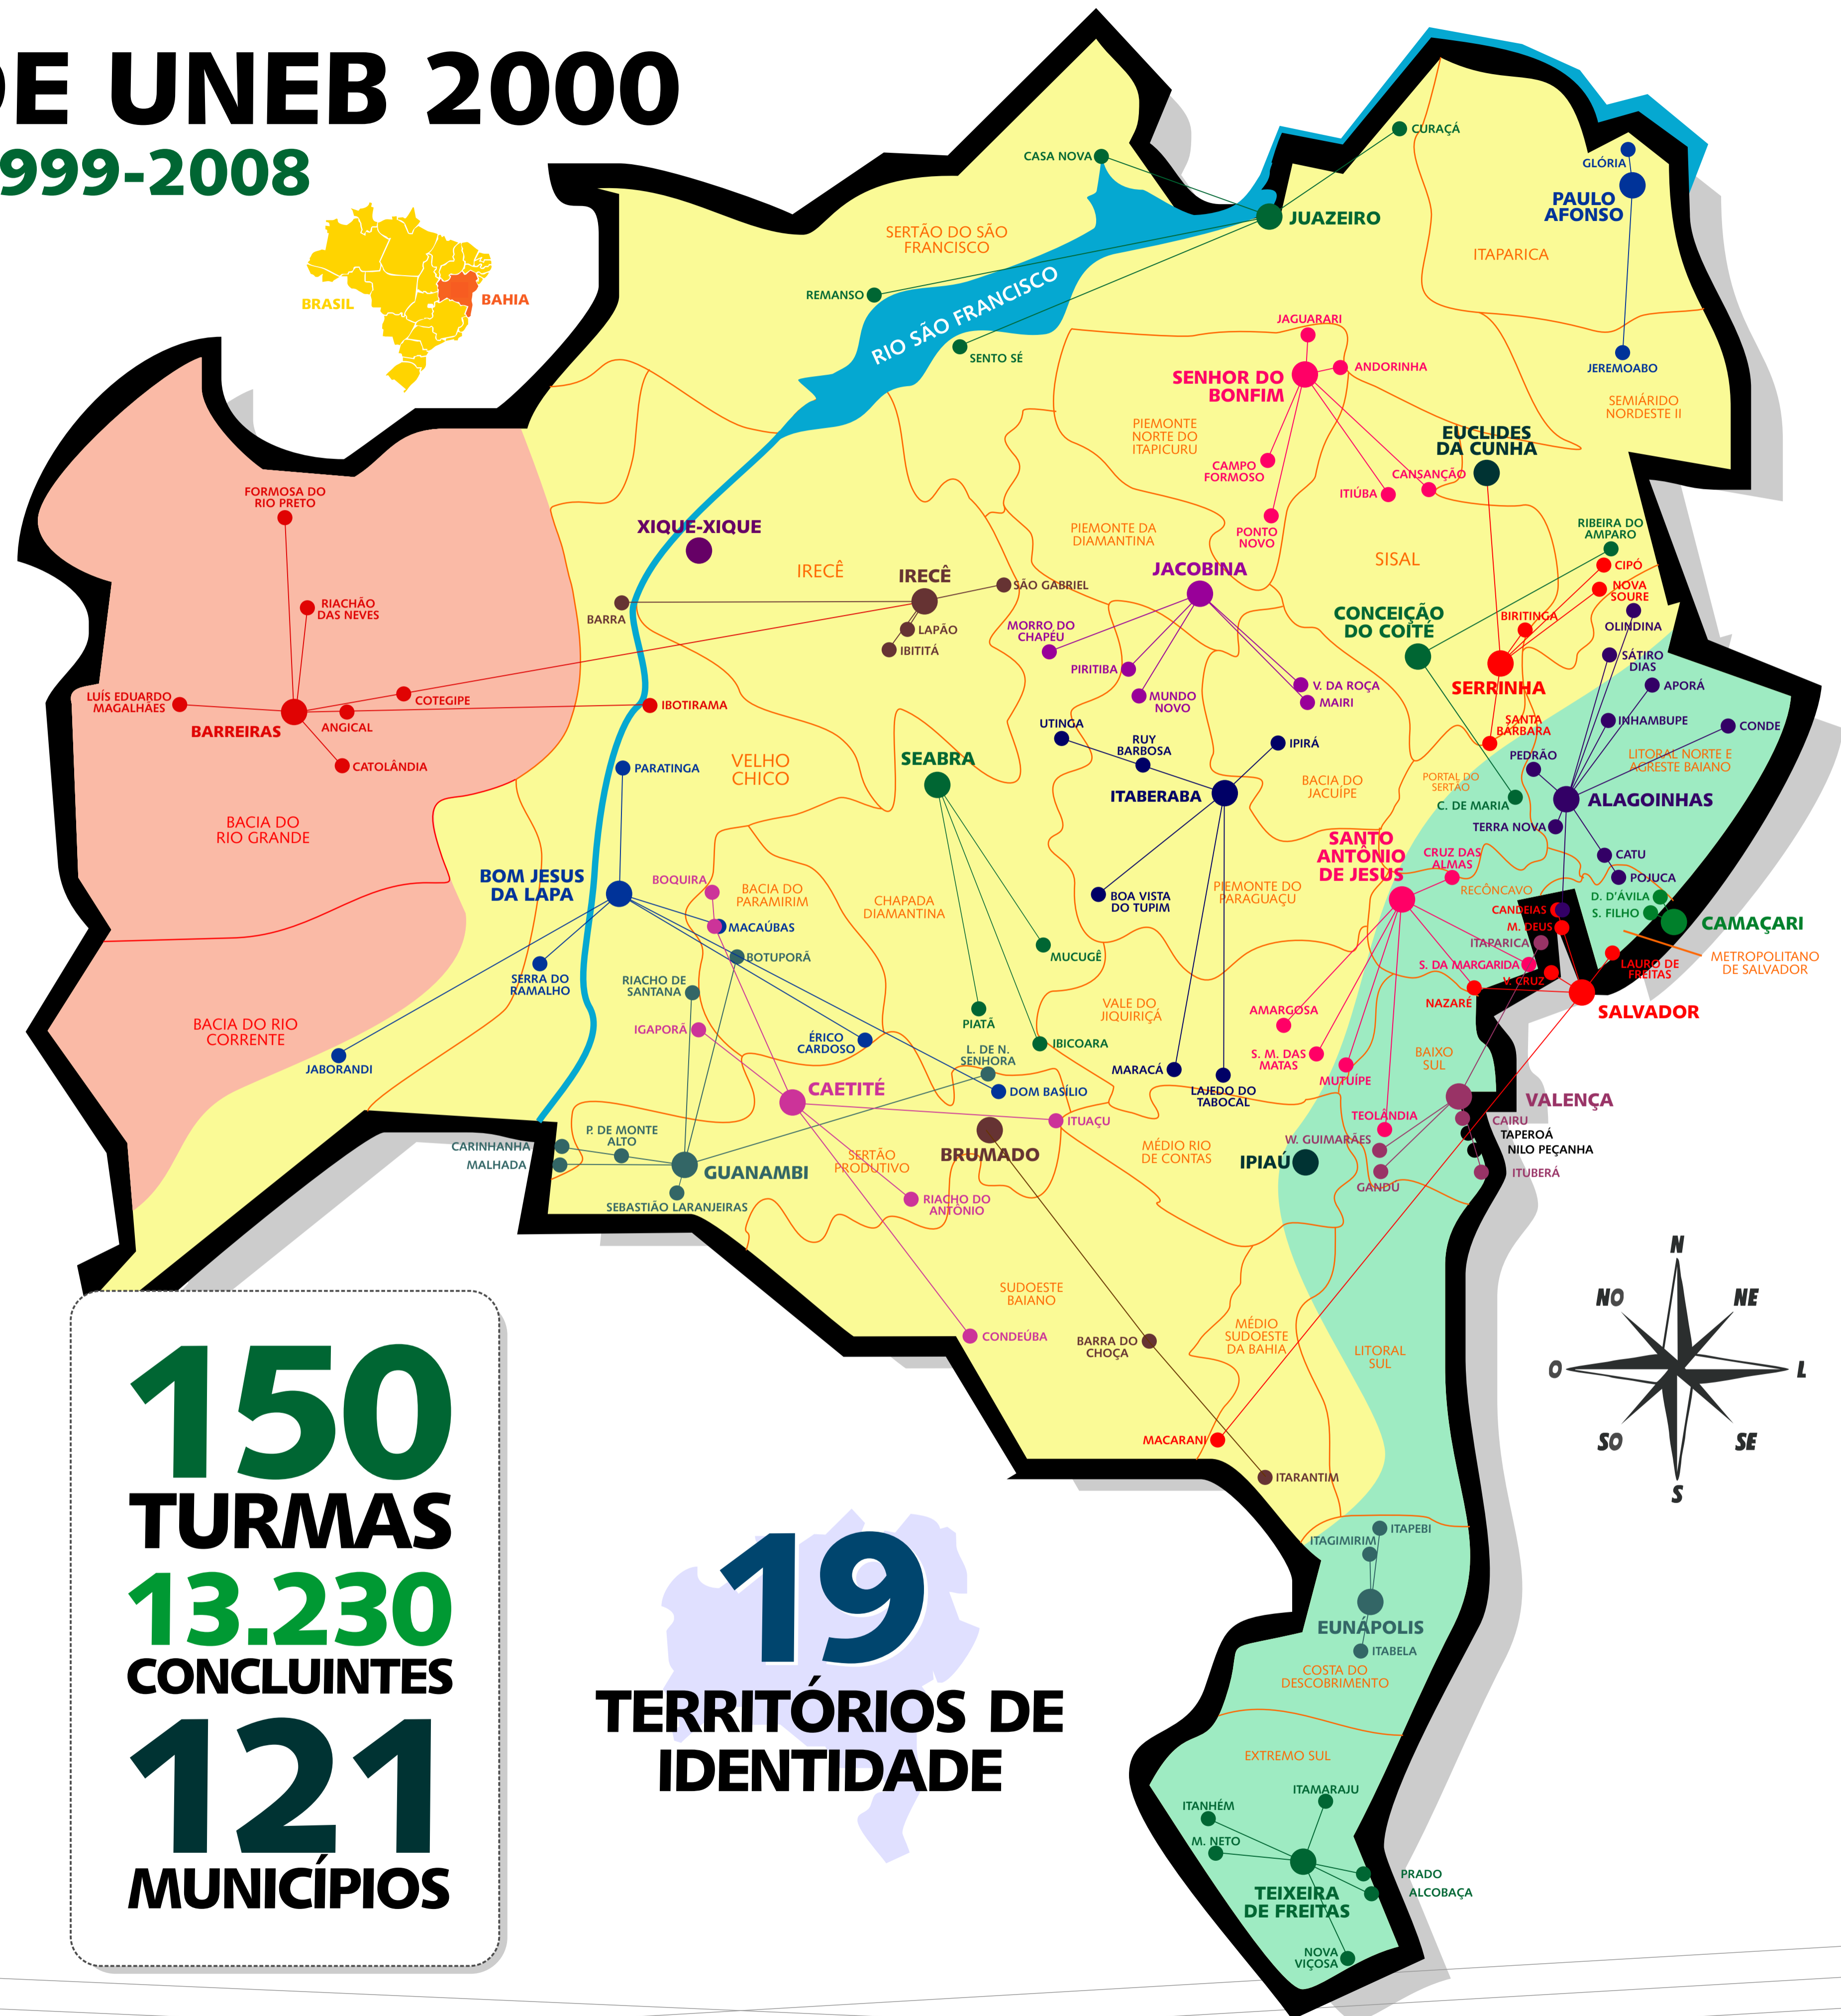

UNEB
UNIVERSIDADE DO
ESTADO DA BAHIA

MAPA REDE UNEB 2000

ABRANGÊNCIA 1999-2008

GRADUAÇÃO EM PEDAGOGIA			
MUNICÍPIO-SEDE	Nº DE MUNICÍPIOS ATENDIDOS	Nº DE TURMAS	CONCLUINTES
ALAGOINHAS	10	12	973
BARREIRAS	10	10	716
BOM JESUS DA LAPA	5	6	494
BRUMADO	3	3	277
CAETITÉ	7	7	617
CAMAÇARI	3	7	745
CONCEIÇÃO DO COITÉ	3	4	336
EUCLIDES DA CUNHA	1	1	90
EUNÁPOLIS	4	4	285
GUANAMBI	8	8	736
IPIAÚ	1	1	373
IRECÊ	4	4	369
ITABERABA	6	7	609
JACOBINA	6	7	593
JUAZEIRO	4	5	424
PAULO AFONSO	3	5	637
SALVADOR	7	11	932
STO. ANTÔNIO DE JESUS	7	10	1.017
SEABRA	4	4	344
SENHOR DO BONFIM	6	11	808
SERRINHA	5	5	378
TEIXEIRA DE FREITAS	7	9	782
VALENÇA	6	8	625
XIQUE-XIQUE	1	1	70
TOTAL	121	150	13.230

FONTE: ASSESP / SEAVI (UNEB)

150
TURMAS
13.230
CONCLUINTES
121
MUNICÍPIOS

19
TERRITÓRIOS DE
IDENTIDADE

LEGENDA:

- BIOMA CERRADO
- BIOMA SEMI-ÁRIDO BAIANO
- BIOMA MATA ATLÂNTICA

FAÇA O DOWNLOAD
DESTE MAPA
USE A CÂMERA DO
SEU CELULAR PARA
LER O QR CODE