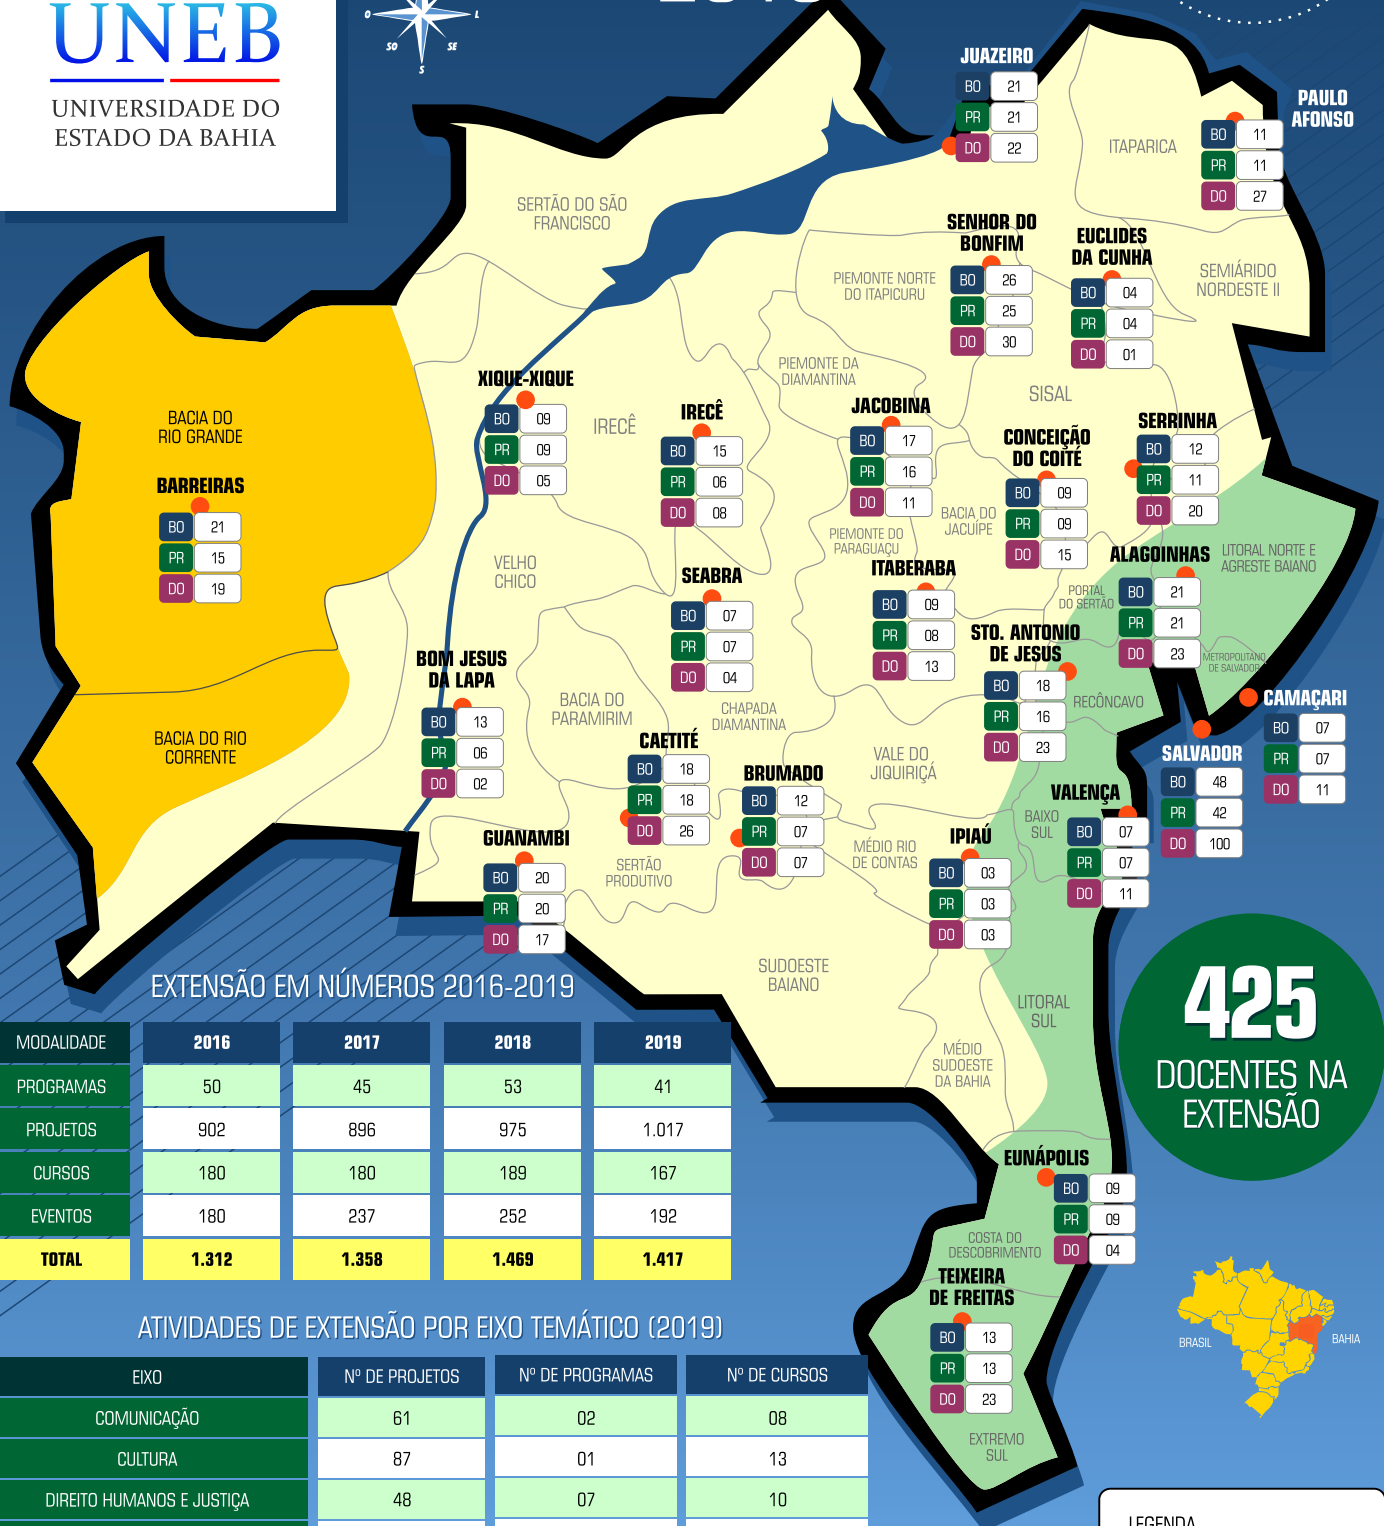

EXTENSÃO 2019

1.417
ATIVIDADES EM
2019

EXTENSÃO EM NÚMEROS 2016-2019

MODALIDADE	2016	2017	2018	2019
PROGRAMAS	50	45	53	41
PROJETOS	902	896	975	1.017
CURSOS	180	180	189	167
EVENTOS	180	237	252	192
TOTAL	1.312	1.358	1.469	1.417

425
DOCENTES NA
EXTENSÃO

ATIVIDADES DE EXTENSÃO POR EIXO TEMÁTICO (2019)

EIXO	Nº DE PROJETOS	Nº DE PROGRAMAS	Nº DE CURSOS
COMUNICAÇÃO	61	02	08
CULTURA	87	01	13
DIREITO HUMANOS E JUSTIÇA	48	07	10
EDUCAÇÃO	455	20	105
MEIO AMBIENTE	58	01	07
SAÚDE	213	08	08
TECNOLOGIA E PRODUÇÃO	63	01	07
TRABALHO	28	-	08
MULTIDISCIPLINAR	04	01	01
TOTAL	1.017	41	167

LEGENDA

- BO Nº DE BOLSAS
- PR Nº DE PROJETOS*
- DO Nº DE DOCENTES (DE)
- BIOMA CERRADO
- BIOMA SEMI-ÁRIDO BAIANO
- BIOMA MATA ATLÂNTICA