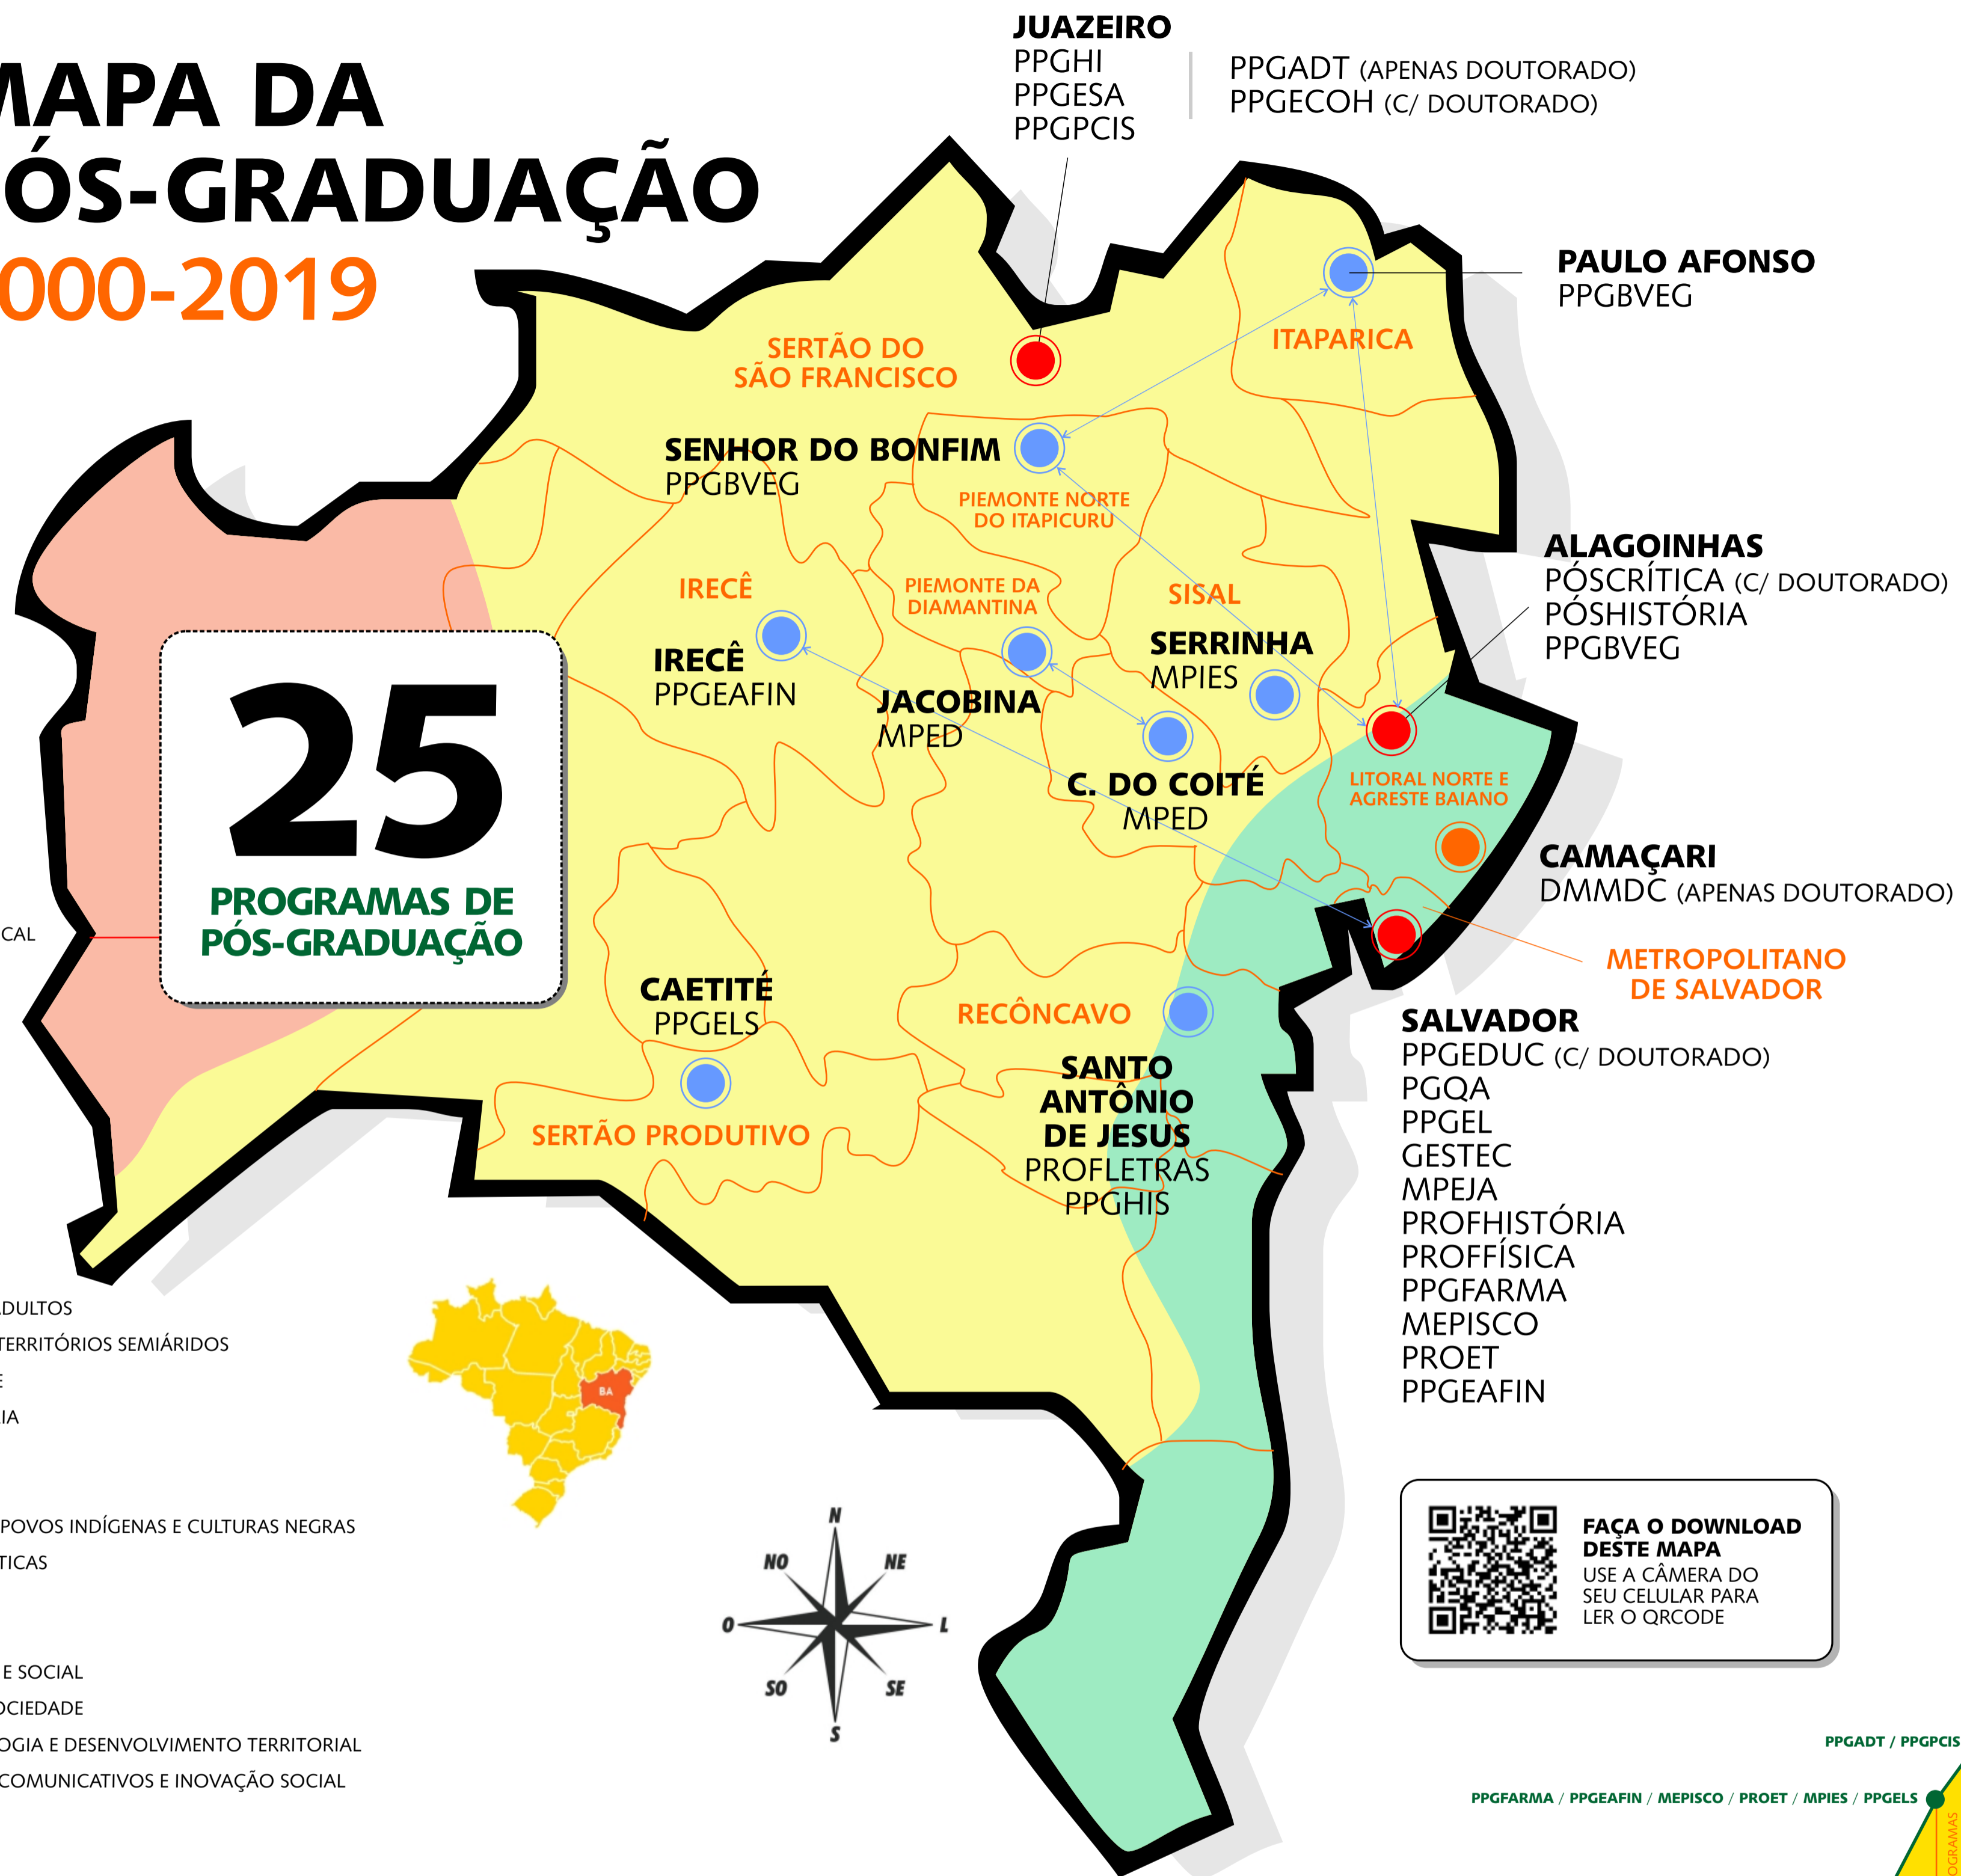

MAPA DA PÓS-GRADUAÇÃO 2000-2019

LEGENDA:

- CERRADO
- SEMIÁRIDO BAIANO
- MATA ATLÂNTICA
- PROGRAMAS EM REDE
- MUNICÍPIOS APENAS C/ MESTRADO
- MUNICÍPIOS APENAS C/ CURSO DE DOUTORADO
- MUNICÍPIOS C/ CURSOS DE MESTRADO E DOUTORADO

ÁREAS DO CONHECIMENTO (CAPES)

PROGRAMAS DE PÓS-GRADUAÇÃO DADOS GERAIS

NÚMERO DE TERRITÓRIOS CONTEMPLADOS	10	PROGRAMAS POR TERRITÓRIO	METROPOLITANO DE SALVADOR	12	PROGRAMAS POR CIDADE	SALVADOR	11
NÚMERO DE MUNICÍPIOS CONTEMPLADOS	12		SERTÃO DO SÃO FRANCISCO	5		CAMAÇARI	1
NÚMERO TOTAL DE DISCENTES (2014-2018)	1.907		LITORAL NORTE E AGRESTE BAIANO	3		JUAZEIRO	5
NÚMERO TOTAL DE DOCENTES ATIVOS (EM 2018)	412		RECÔNCAVO	2		ALAGOINHAS	3
TOTAL DE DISSERTAÇÕES E TESES DEFENDIDAS	991		ITAPARICA	1		SANTO ANTÔNIO DE JESUS	2
NÚMERO DE TERRITÓRIOS CONTEMPLADOS	17		PIEMONTE DA DIAMANTINA	1		PAULO AFONSO	1
NÚMERO DE TERRITÓRIOS COM CURSO DE MESTRADO	10		PIEMONTE NORTE DO ITAPICURU	1		JACOBINA	1
NÚMERO DE TERRITÓRIOS COM CURSO DE DOUTORADO	4		SERTÃO PRODUTIVO	1		SENHOR DO BONFIM	1
NÚMERO DE MUNICÍPIOS CONTEMPLADOS	17		SISAL	2		CAETITE	1
NÚMERO DE MUNICÍPIOS COM CURSO DE MESTRADO	11		SANTO ANTÔNIO DE JESUS	1		SERRINHA	1
NÚMERO DE MUNICÍPIOS COM CURSO DE DOUTORADO	4		IRECÊ	1		CONCEIÇÃO DO COITÉ	1
						IRECÊ	1