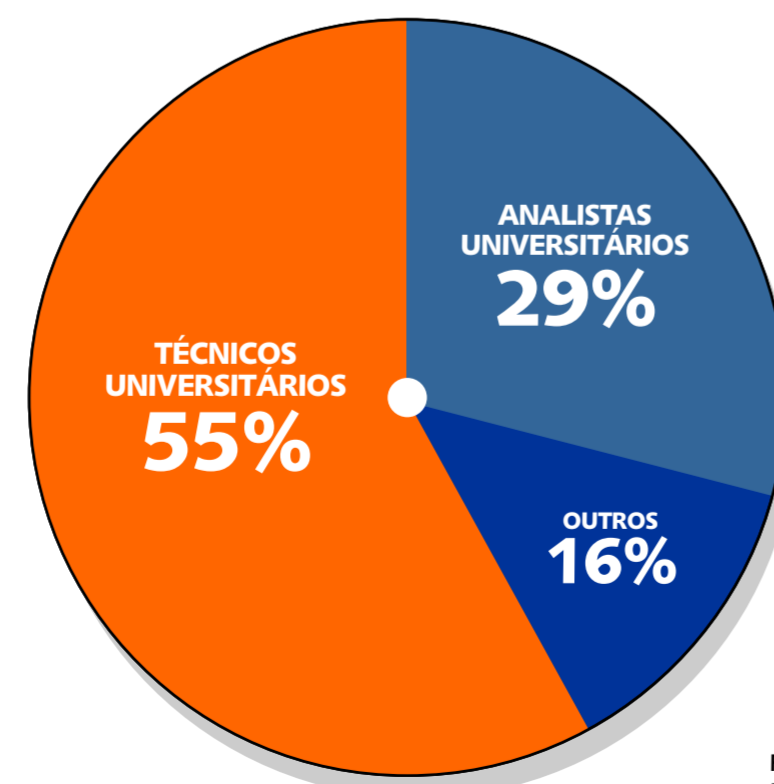

POR CLASSE FUNCIONAL

FONTE:
PRÓ-REITORIA DE GESTÃO E DESENVOLVIMENTO DE PESSOAS (PGDP)

FAÇA O DOWNLOAD
DESTE MAPA
USE A CÂMERA DO
SEU CELULAR PARA
LER O QR CODE