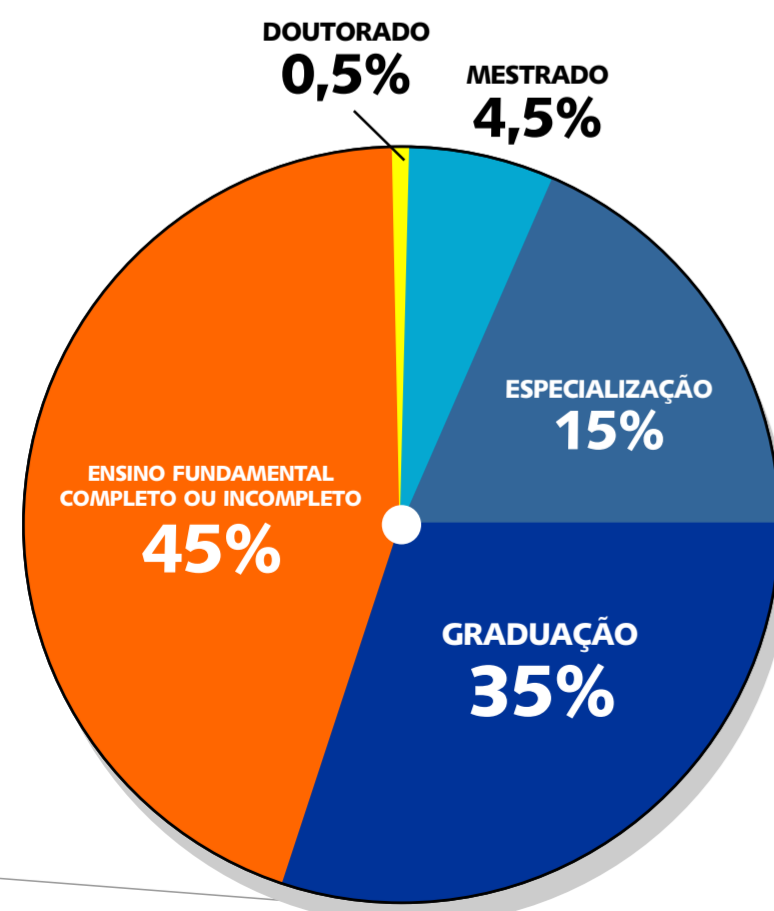

PARTICIPAÇÃO DA UNEB COMO INSTITUIÇÃO FORMADORA DE TÉCNICO-ADMINISTRATIVOS MESTRES E DOUTORES

POR NÍVEL DE FORMAÇÃO