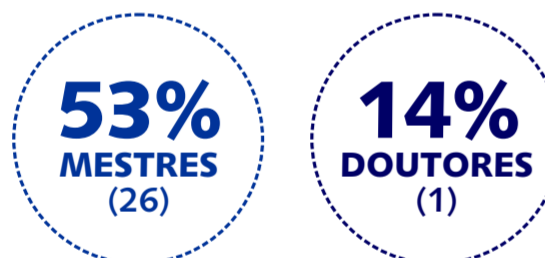

PARTICIPAÇÃO DA UNEB COMO INSTITUIÇÃO FORMADORA DE TÉCNICO-ADMINISTRATIVOS MESTRES E DOUTORES