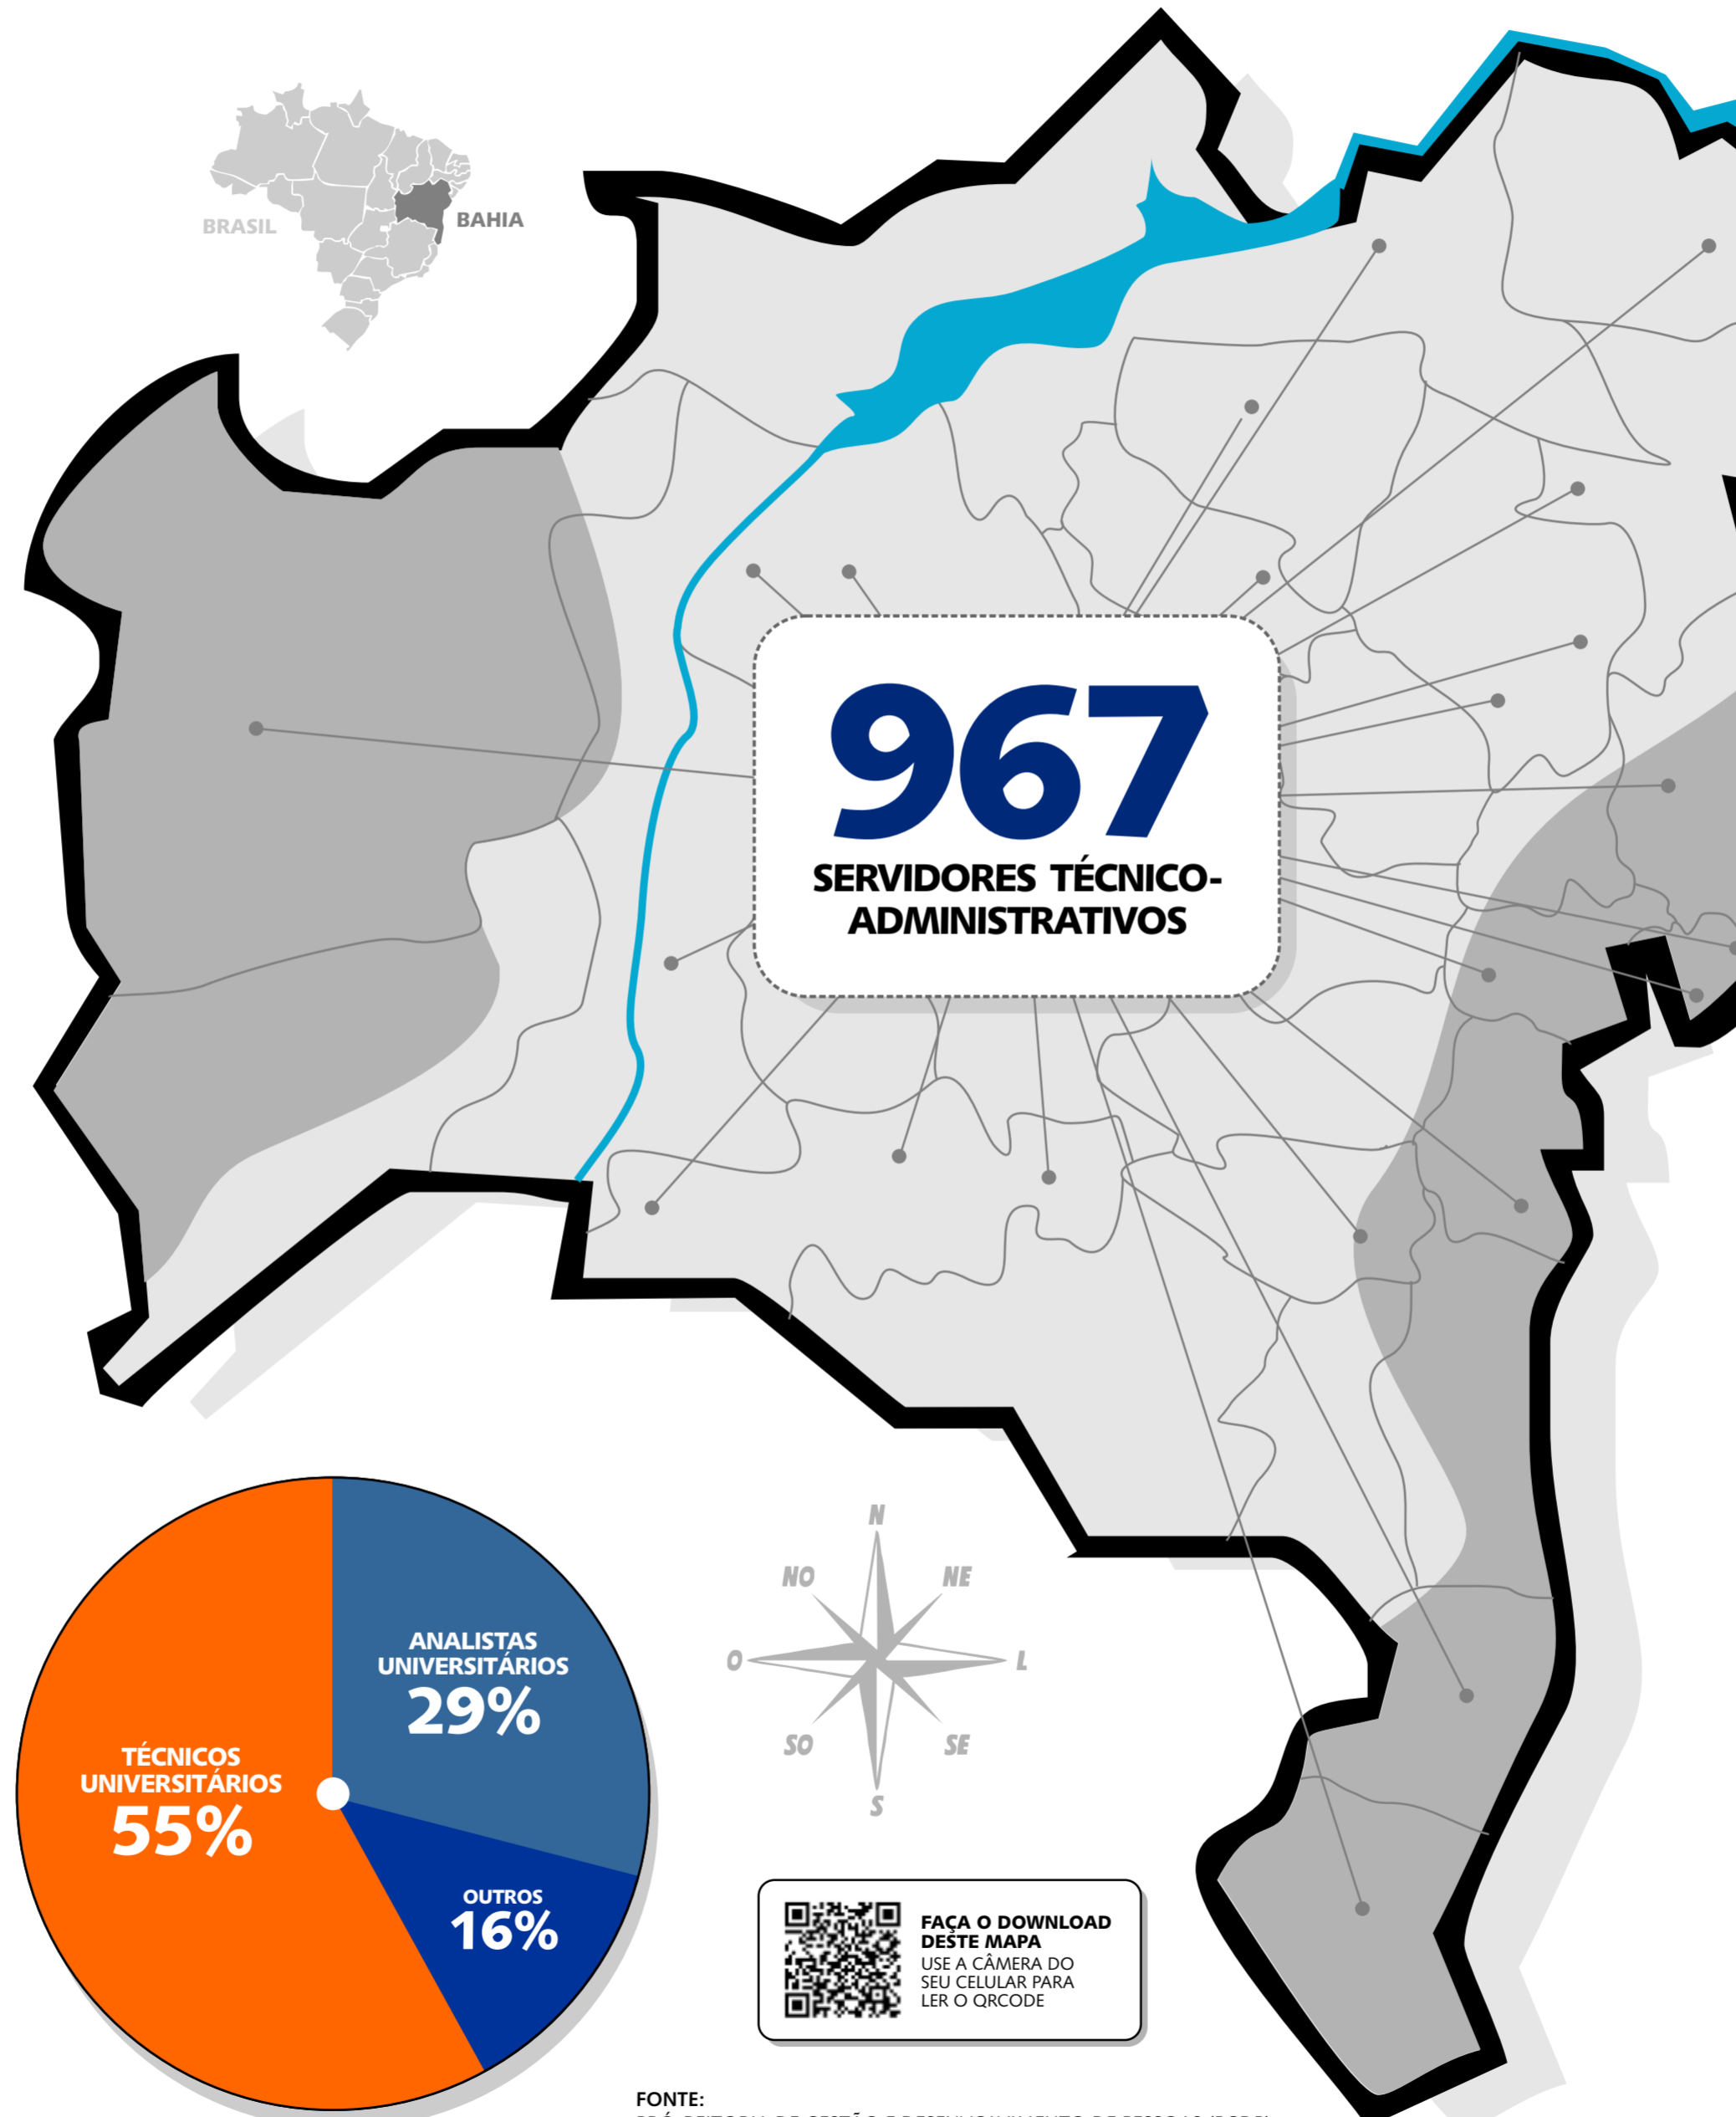

TÉCNICOS ADMINISTRATIVOS

NÍVEL DE FORMAÇÃO, CLASSE FUNCIONAL E REGIME DE TRABALHO

TÉCNICOS ADMINISTRATIVOS POR CLASSE FUNCIONAL

ADMINISTRADOR	1
AJUDANTE DE LABORATÓRIO	1
AJUDANTE DE MANUTENÇÃO	1
AMOSTRADOR PESQUEIRO	1
ANALISTA DE ASSUNTOS CULTURAIS	2
ANALISTA TÉCNICO	4
ANALISTA UNIVERSITÁRIO	280
ARQUITETO	1
ASSISTENTE DE SERVIÇOS GERAIS	2
ASSISTENTE DE SUPRIMENTOS	1
ASSISTENTE DE VENDAS	1
AUXILIAR ADMINISTRATIVO	7
AUXILIAR DE AGROPECUÁRIA	14
AUXILIAR DE MATERIAIS	2
AUXILIAR DE MECÂNICA	1
AUXILIAR DE NUTRIÇÃO	2
AUXILIAR DE RECURSOS HUMANOS	1
AUXILIAR OPERACIONAL	1
BIÓLOGO	1
CONTÍNUO	14
ENGENHEIRO CIVIL	2
ENGENHEIRO DE MINAS	1
LABORATORISTA	3
MÉDICO	4
MOTORISTA	4
ODONTÓLOGO	4
OFICIAL DE ELETRICISTA	1
OPERADOR DE MÁQUINA COPIADORA	9
OPERADOR DE MICRO-COMPUTADOR	1
PEDREIRO	1
PROCURADOR JURÍDICO	4
PROFESSOR	5
PROJETISTA	1
QUÍMICO	1
SECRETÁRIO	2
SERVENTE DE LIMPEZA	46
SOCIÓLOGO	1
TÉCNICO ADMINISTRATIVO	2
TÉCNICO EM ASSUNTOS CULTURAIS	1
TÉCNICO EM LABORATÓRIO	5
TÉCNICO UNIVERSITÁRIO	531
TOTAL	967