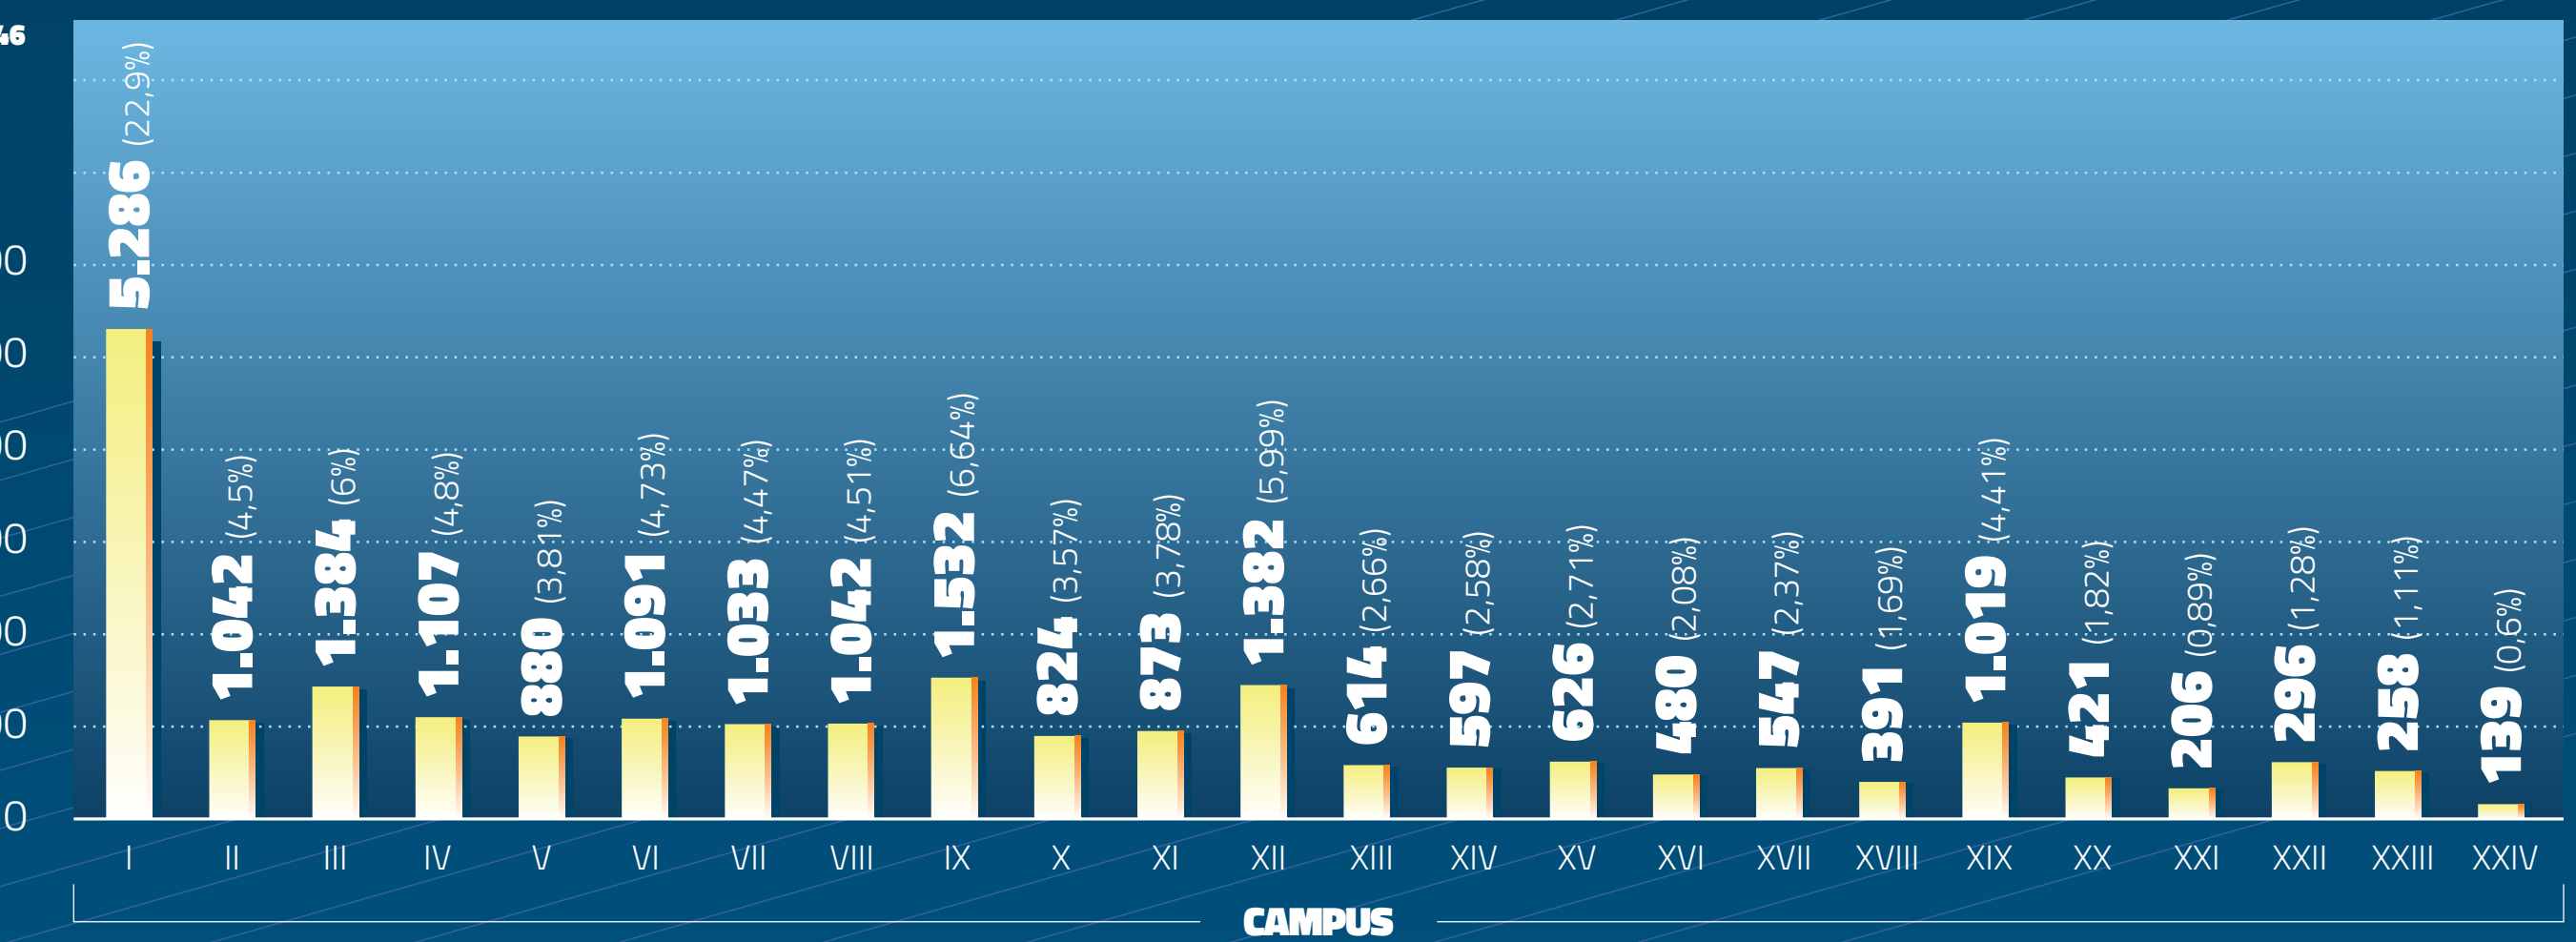

Nº DE EGRESSOS POR CAMPUS