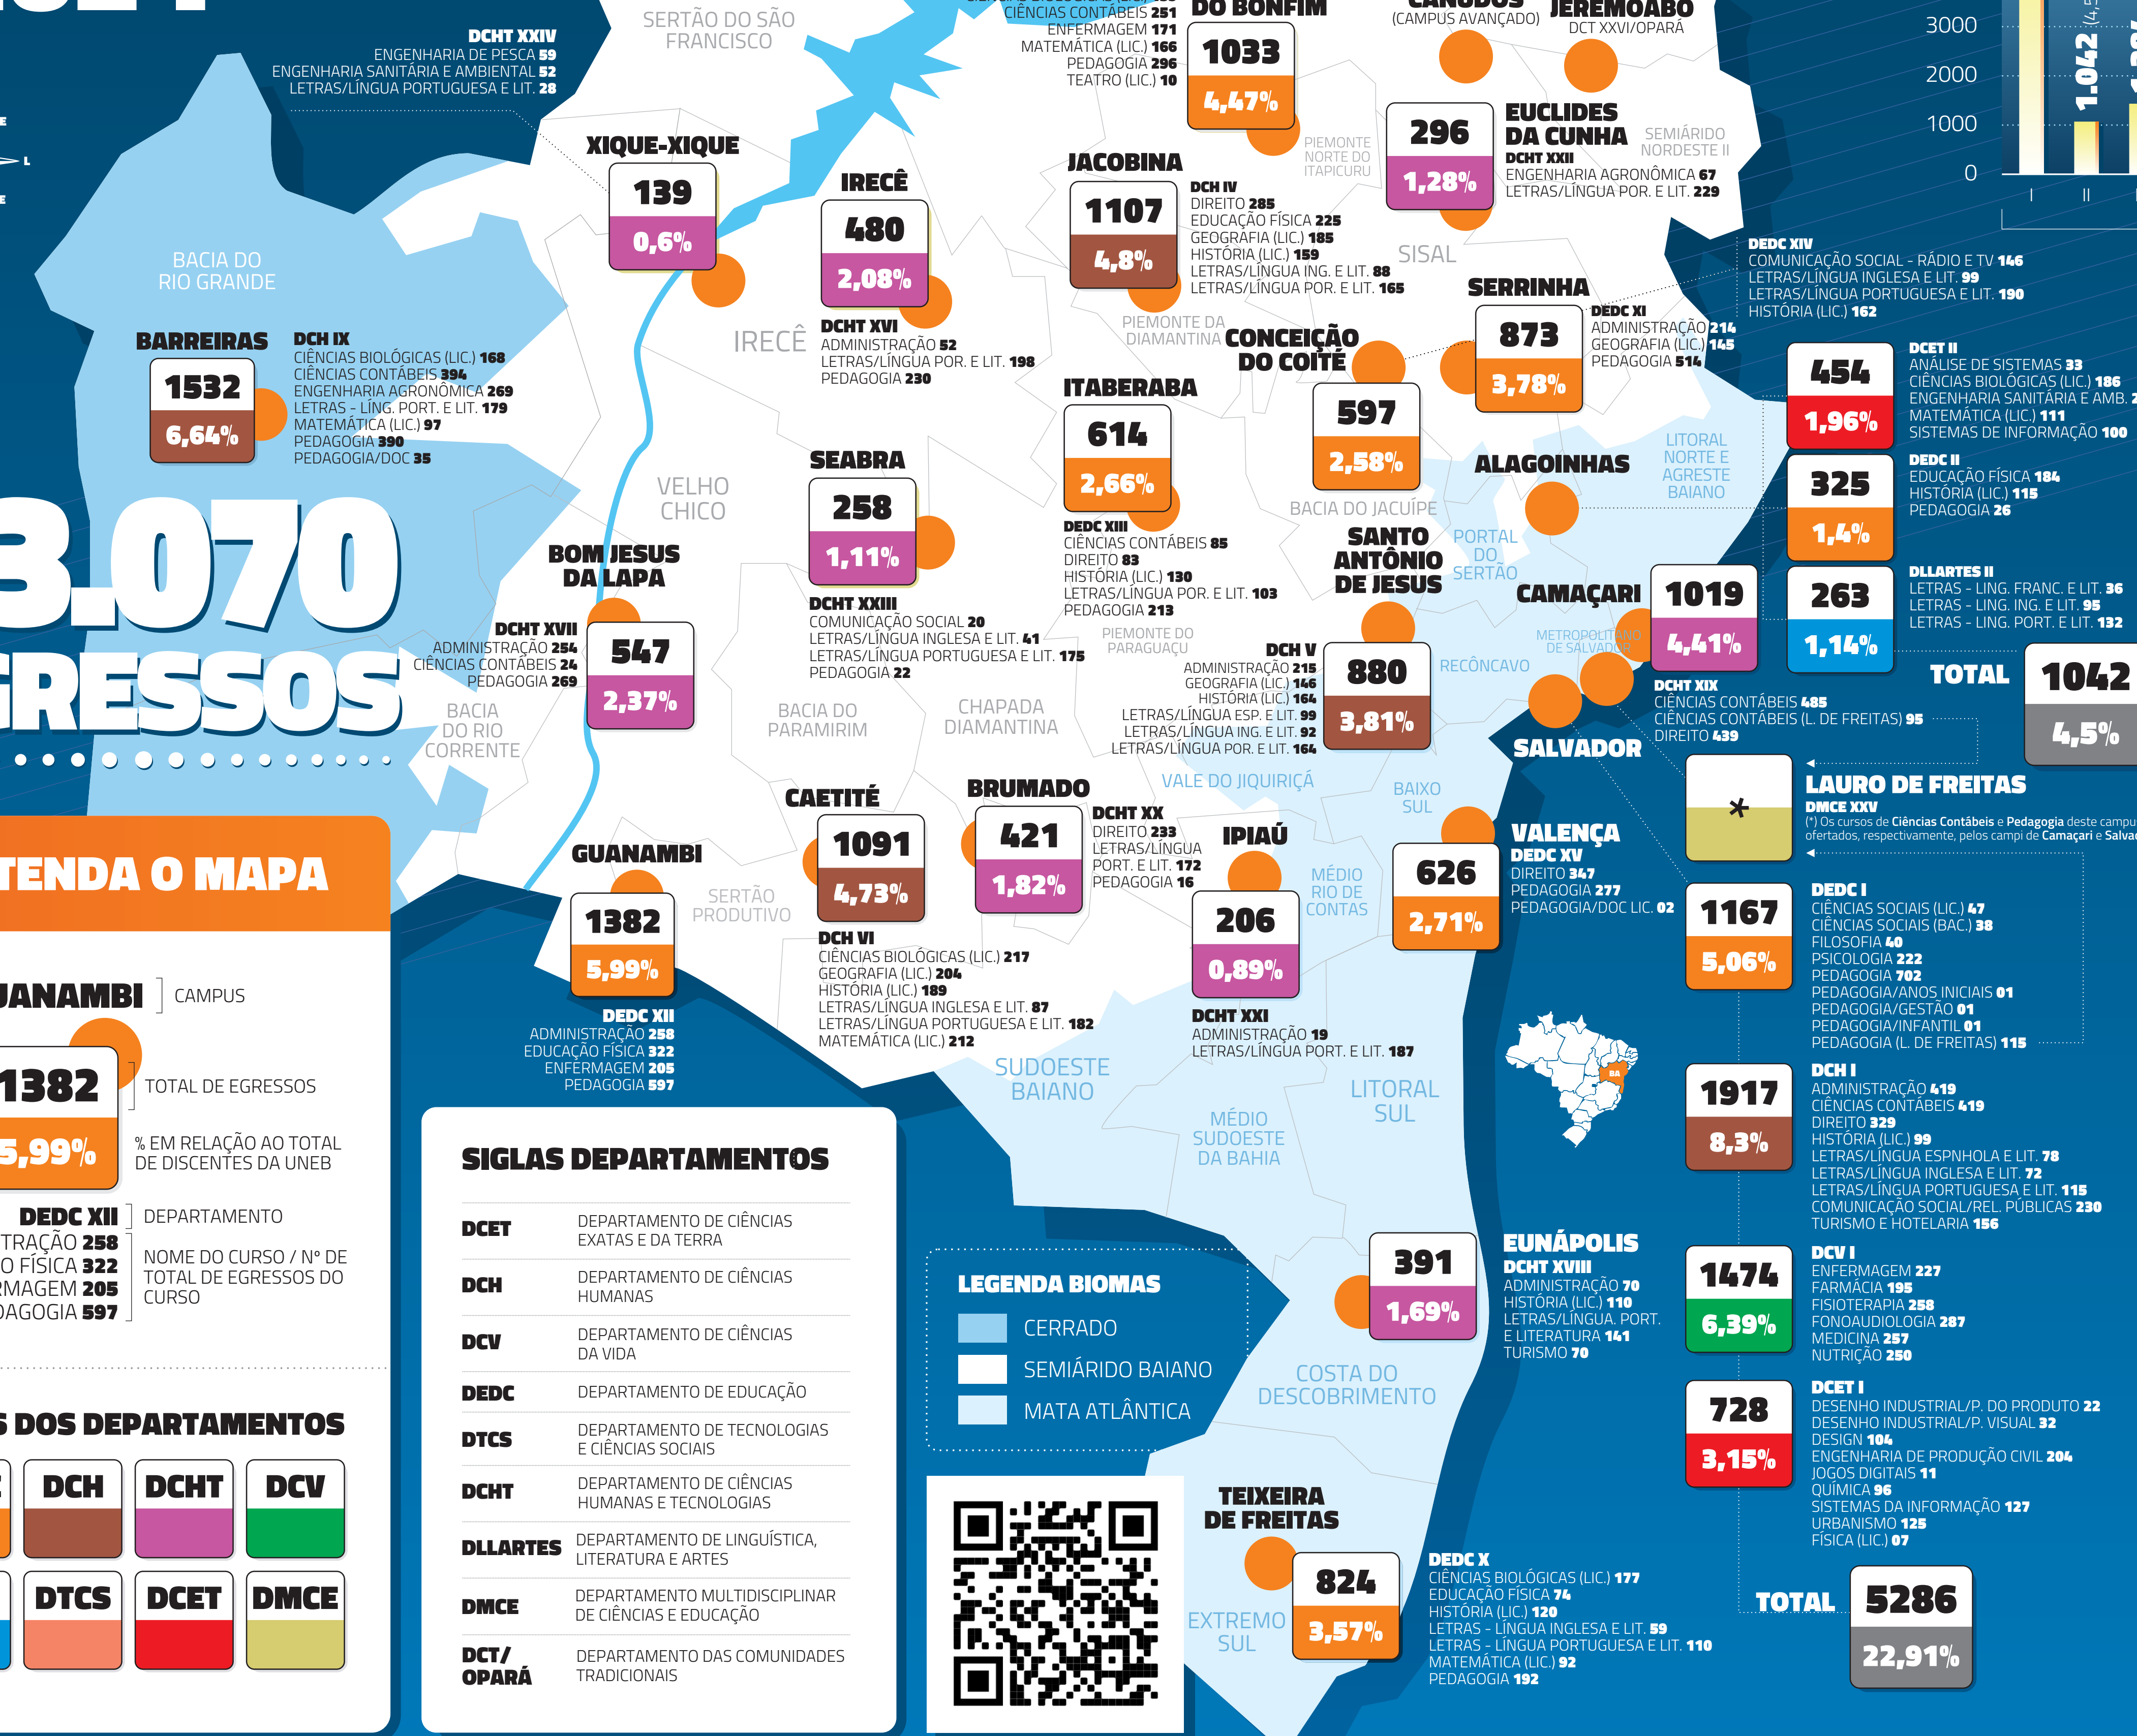

23.070

EGRESSOS

ENTENDA O MAPA

GUANAMBI CAMPUS

1382 TOTAL DE EGRESSOS

5,99% % EM RELAÇÃO AO TOTAL DE DISCENTES DA UNEB

DEDC XII DEPARTAMENTO

ADMINISTRAÇÃO 258
EDUCAÇÃO FÍSICA 322
ENFERMAGEM 205
PEDAGOGIA 597

NOME DO CURSO / Nº DE TOTAL DE EGRESSOS DO CURSO

CORES DOS DEPARTAMENTOS

SIGLAS DEPARTAMENTOS

DCET	DEPARTAMENTO DE CIÊNCIAS EXATAS E DA TERRA
DCH	DEPARTAMENTO DE CIÊNCIAS HUMANAS
DCV	DEPARTAMENTO DE CIÊNCIAS DA VIDA
DEDC	DEPARTAMENTO DE EDUCAÇÃO
DTCS	DEPARTAMENTO DE TECNOLOGIAS E CIÊNCIAS SOCIAIS
DCHT	DEPARTAMENTO DE CIÊNCIAS HUMANAS E TECNOLOGIAS
DLLARTES	DEPARTAMENTO DE LINGÜÍSTICA, LITERATURA E ARTES
DMCE	DEPARTAMENTO MULTIDISCIPLINAR DE CIÊNCIAS E EDUCAÇÃO
DCT/OPARÁ	DEPARTAMENTO DAS COMUNIDADES TRADICIONAIS

LEGENDA BIOMAS

- CERRADO
- SEMIÁRIDO BAIANO
- MATA ATLÂNTICA