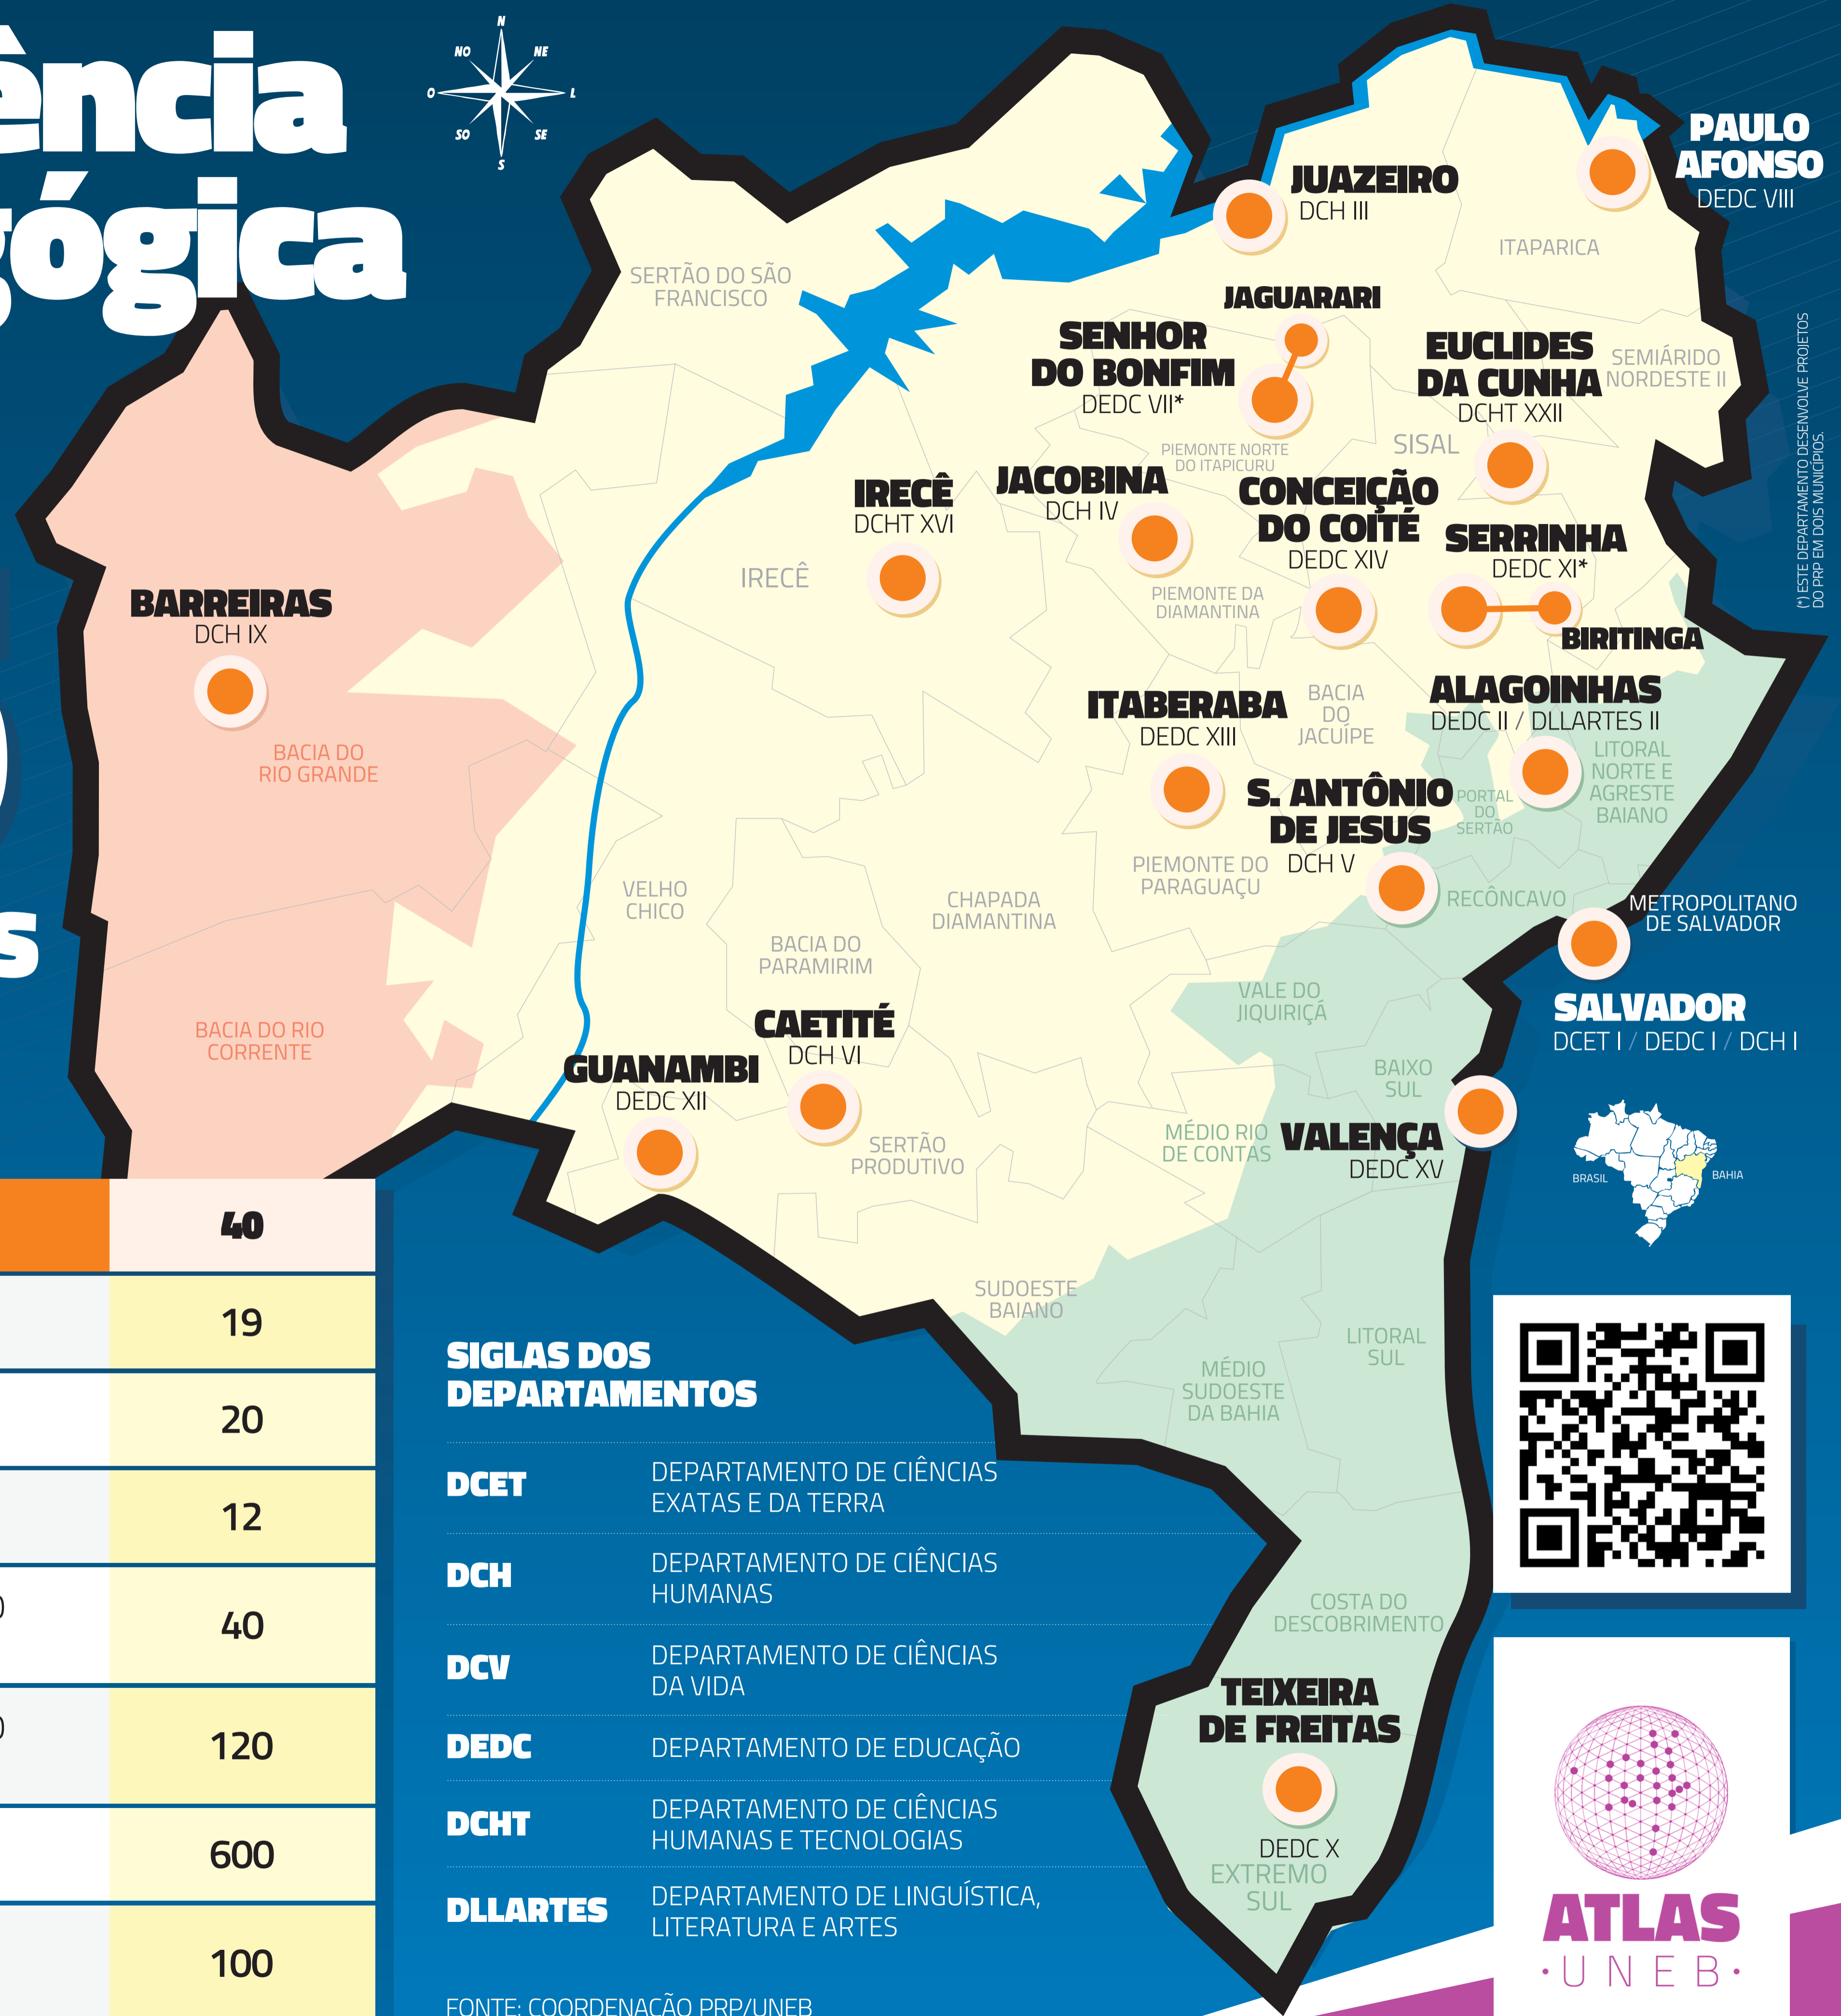

UNEB

UNIVERSIDADE DO ESTADO DA BAHIA

Residência Pedagógica

PRP 2024

15

TERRITÓRIOS DE IDENTIDADE

ÁREAS DE CONHECIMENTO

- Pedagogia
- Letras Português
- Letras Inglês
- História
- Geografia
- Filosofia
- Sociologia
- Química
- Física
- Matemática
- Ciências Biológicas
- Educação Física

TOTAL DE NÚCLEOS	40
MUNICÍPIOS CONTEMPLADOS	19
DEPARTAMENTOS	20
ÁREAS DE CONHECIMENTO	12
DOCENTES DA UNEB ATUANDO COMO ORIENTADORES/AS	40
DOCENTES DA UNEB ATUANDO COMO PRECEPTORES/AS	120
RESIDENTES	600
ESCOLAS PARTICIPANDO DO PROGRAMA	100

FONTE: COORDENAÇÃO PRP/UNEB

© ESTE DEPARTAMENTO DESENVOLVE PROJETOS DO PRP EM DOIS MUNICÍPIOS.