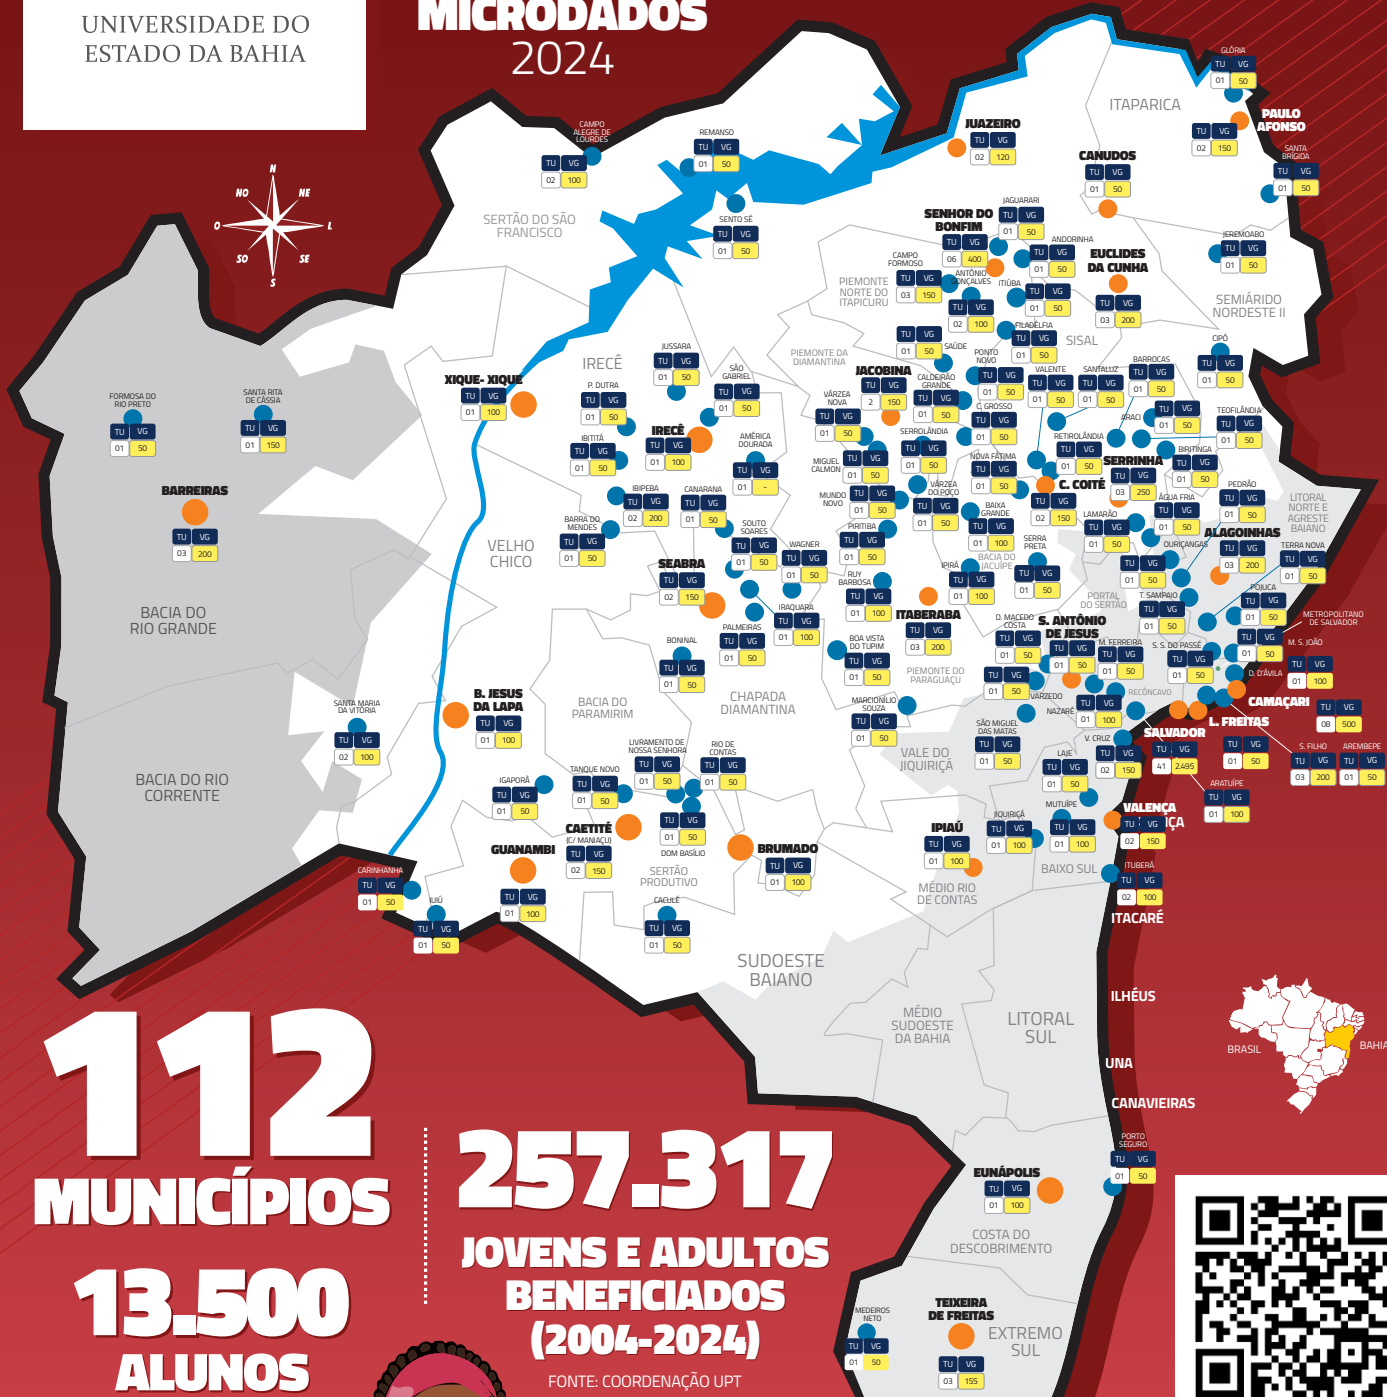

UNEB

UNIVERSIDADE DO
ESTADO DA BAHIA

UNIVERSIDADE PARA TODOS

MICRODADOS 2024

112
MUNICÍPIOS
13.500
ALUNOS
MATRICULADOS

257.317
JOVENS E ADULTOS
BENEFICIADOS
(2004-2024)

FONTE: COORDENAÇÃO UPT

LEGENDA

- MUNICÍPIO COM CAMPUS
- MUNICÍPIO SEM CAMPUS
- TU Nº DE TURMAS
- VG Nº DE VAGAS
- BIOMA CERRADO
- BIOMA SEMI-ÁRIDO BAIANO
- BIOMA MATA ATLÂNTICA