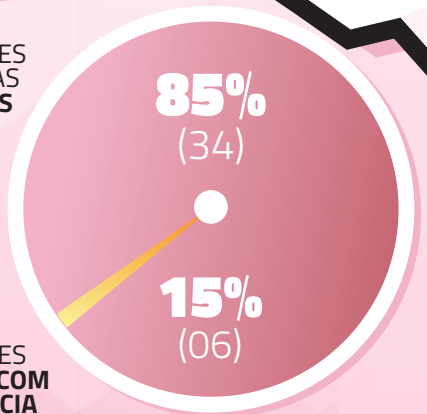

UNEB

UNIVERSIDADE DO
ESTADO DA BAHIA

DOCENTES COTISTAS INGRESSANTES DE CONCURSO PÚBLICO

EDITAIS Nº 034/2022 E 097/2023

DISTRIBUIÇÃO DOCENTES COTISTAS POR TERRITÓRIO DE IDENTIDADE

COMO LER O MAPA

CAMAÇARI

ADN	01	DOCENTES AUTODECLARADOS NEGROS
PCD	01	DOCENTES PCD
TOT	02	TOTAL DE DOCENTES COTISTAS NO CAMPUS

5,0
% DE DOCENTES COTISTAS NO CAMPUS EM RELAÇÃO AO TOTAL DE DOCENTES COTISTAS INGRESSANTES NOS CONCURSOS DE 2022 E 2023

TERRITÓRIO DE IDENTIDADE	DISCENTES	%
BACIA DO RIO GRANDE	01	2,5
BAIXO SUL	02	5,0
CHAPADA DIAMANTINA	01	2,5
COSTA DO DESCOBRIMENTO	-	-
EXTREMO SUL	03	7,5
IRECÊ	03	7,5
ITAPARICA	-	-
LITORAL NORTE E AGRESTE BAIANO	03	7,5
MÉDIO RIO DE CONTAS	01	2,5
METROPOLITANO DE SALVADOR	05	12,5
PIEMONTE DA DIAMANTINA	01	2,5
PIEMONTE NORTE DO ITAPICURU	04	10,0
PIEMONTE DO PARAGUAÇU	-	-
RECÔNCAVO	01	2,5
SEMIÁRIDO NORDESTE II	03	7,5
SERTÃO DO SÃO FRANCISCO	01	2,5
SERTÃO PRODUTIVO	06	15,0
SISAL	02	5,0
VELHO CHICO	03	7,5