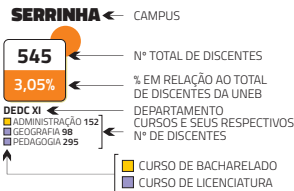

GRADUAÇÃO PRESENCIAL

CURSOS E DISCENTES | 2024

ENTENDA O MAPA