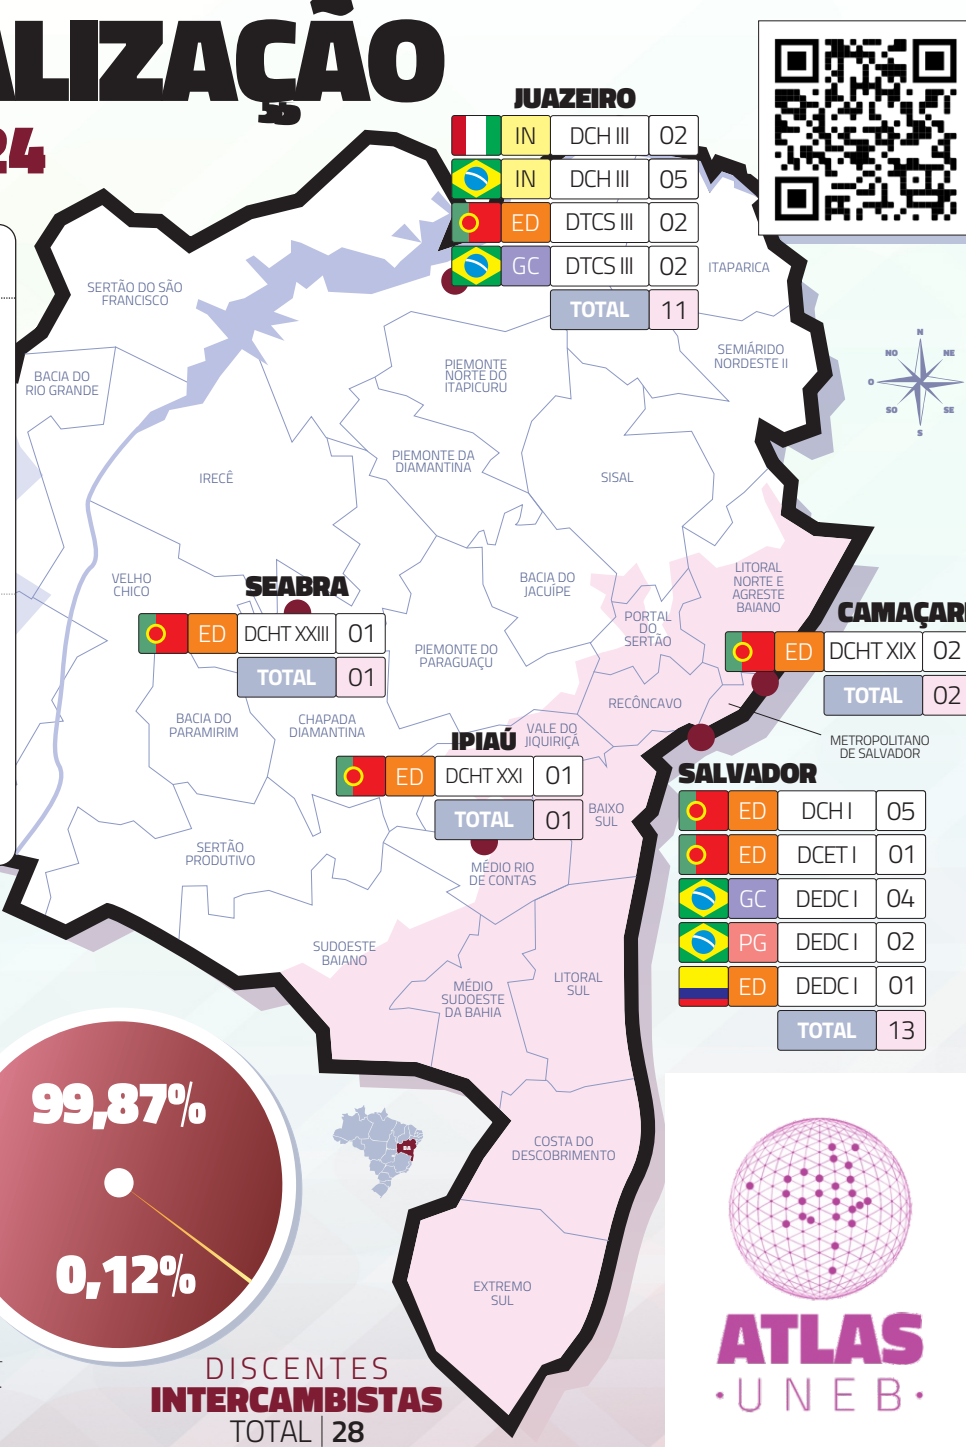

UNEB

UNIVERSIDADE DO
ESTADO DA BAHIA

INTERNACIONALIZAÇÃO

MOBILIDADE DISCENTE 2024

28
DISCENTES
INTERCAMBISTAS

COMO LER O MAPA

SIGLAS DOS DEPARTAMENTOS

DEDC DEPARTAMENTO DE EDUCAÇÃO

PAÍS	AÇÕES	%
BRASIL	13	46,42
PORTUGAL	12	42,85
ITÁLIA	02	7,17
COLÔMBIA	01	3,57

DISTRIBUIÇÃO DA MOBILIDADE DISCENTE POR TERRITÓRIO DE IDENTIDADE

TERRITÓRIO DE IDENTIDADE	DISCENTES	%
CHAPADA DIAMANTINA	01	3,57
MÉDIO RIO DE CONTAS	01	3,57
METROPOLITANO DE SALVADOR	15	53,57
SERTÃO DO SÃO FRANCISCO	11	39,28

TOTAL DE DISCENTES
DA UNEB
TOTAL | 22.440

FONTE: SECRETARIA DE
RELAÇÕES INTERNACIONAIS - SERINT
(MAPA ATUALIZADO EM 30/07/2024).

DISCENTES
INTERCAMBISTAS
TOTAL | 28

ATLAS
· U N E B ·