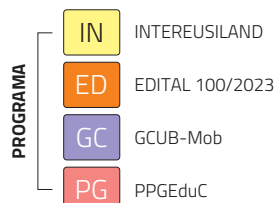

UNEB

UNIVERSIDADE DO
ESTADO DA BAHIA

INTERNACIONALIZAÇÃO

MOBILIDADE DISCENTE 2024

28
DISCENTES
INTERCAMBISTAS

COMO LER O MAPA

SIGLAS DOS DEPARTAMENTOS

DEDC DEPARTAMENTO DE EDUCAÇÃO

DCH DEPARTAMENTO DE CIÊNCIAS HUMANAS

DCET DEPARTAMENTO DE CIÊNCIAS EXATAS E DA TERRA

DTCS DEPARTAMENTO DE TECNOLOGIAS E CIÊNCIAS SOCIAIS

DCHT DEPARTAMENTO DE CIÊNCIAS HUMANAS E TECNOLOGIAS

AÇÕES DE MOBILIDADE DISCENTE POR PAÍS