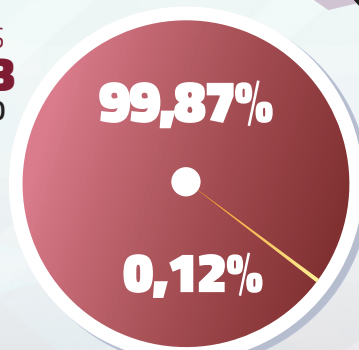

DISTRIBUIÇÃO DA MOBILIDADE DISCENTE POR TERRITÓRIO DE IDENTIDADE

TERRITÓRIO DE IDENTIDADE	DISCENTES	%
CHAPADA DIAMANTINA	01	3,57
MÉDIO RIO DE CONTAS	01	3,57
METROPOLITANO DE SALVADOR	15	53,57
SERTÃO DO SÃO FRANCISCO	11	39,28

TOTAL DE DISCENTES
DA UNEB
TOTAL | 22.440