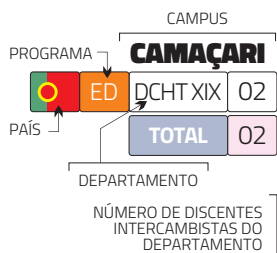

UNEB

UNIVERSIDADE DO
ESTADO DA BAHIA

INTERNACIONALIZAÇÃO

MOBILIDADE DISCENTE 2024

28
DISCENTES
INTERCAMBISTAS

COMO LER O MAPA

SIGLAS DOS DEPARTAMENTOS

DEDC DEPARTAMENTO DE EDUCAÇÃO

DCH DEPARTAMENTO DE CIÊNCIAS HUMANAS

DCET DEPARTAMENTO DE CIÊNCIAS EXATAS E DA TERRA

DTCS DEPARTAMENTO DE TECNOLOGIAS E CIÊNCIAS SOCIAIS

DCHT DEPARTAMENTO DE CIÊNCIAS HUMANAS E TECNOLOGIAS

AÇÕES DE MOBILIDADE DISCENTE POR PAÍS