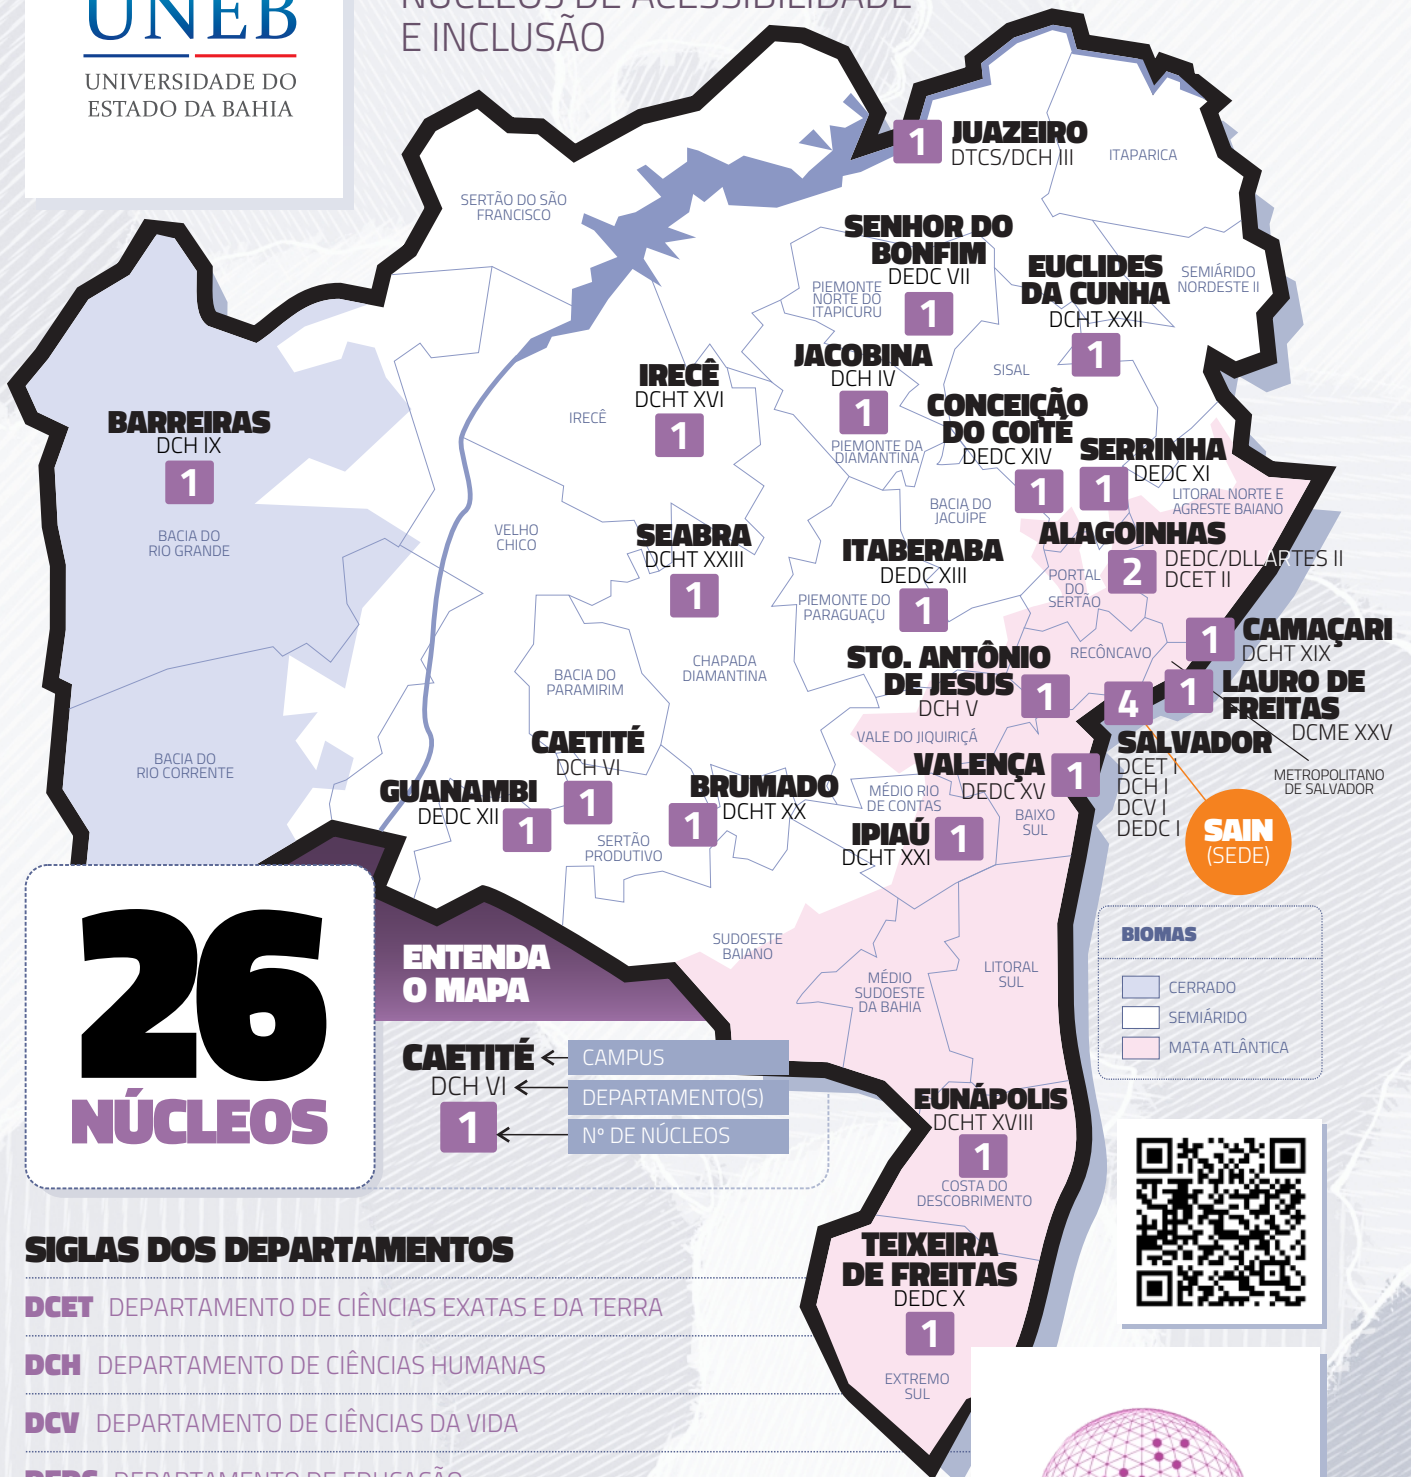

UNEB

UNIVERSIDADE DO
ESTADO DA BAHIA

NAI'S

NÚCLEOS DE ACESSIBILIDADE
E INCLUSÃO

2024

SIGLAS DOS DEPARTAMENTOS

DCET DEPARTAMENTO DE CIÊNCIAS EXATAS E DA TERRA

DCH DEPARTAMENTO DE CIÊNCIAS HUMANAS

DCV DEPARTAMENTO DE CIÊNCIAS DA VIDA

DEDC DEPARTAMENTO DE EDUCAÇÃO

DTCS DEPARTAMENTO DE TECNOLOGIAS E CIÊNCIAS SOCIAIS

DCHT DEPARTAMENTO DE CIÊNCIAS HUMANAS E TECNOLOGIAS

DLLARTES DEPARTAMENTO DE LINGUÍSTICA, LITERATURA E ARTES

DMCE DEPARTAMENTO MULTIDISCIPLINAR DE CIÊNCIAS E EDUCAÇÃO

FONTE: SECRETARIA DE ACESSIBILIDADE E INCLUSÃO - SAIN (MAPA ATUALIZADO EM 10/07/2024)

ATLAS
· U N E B ·