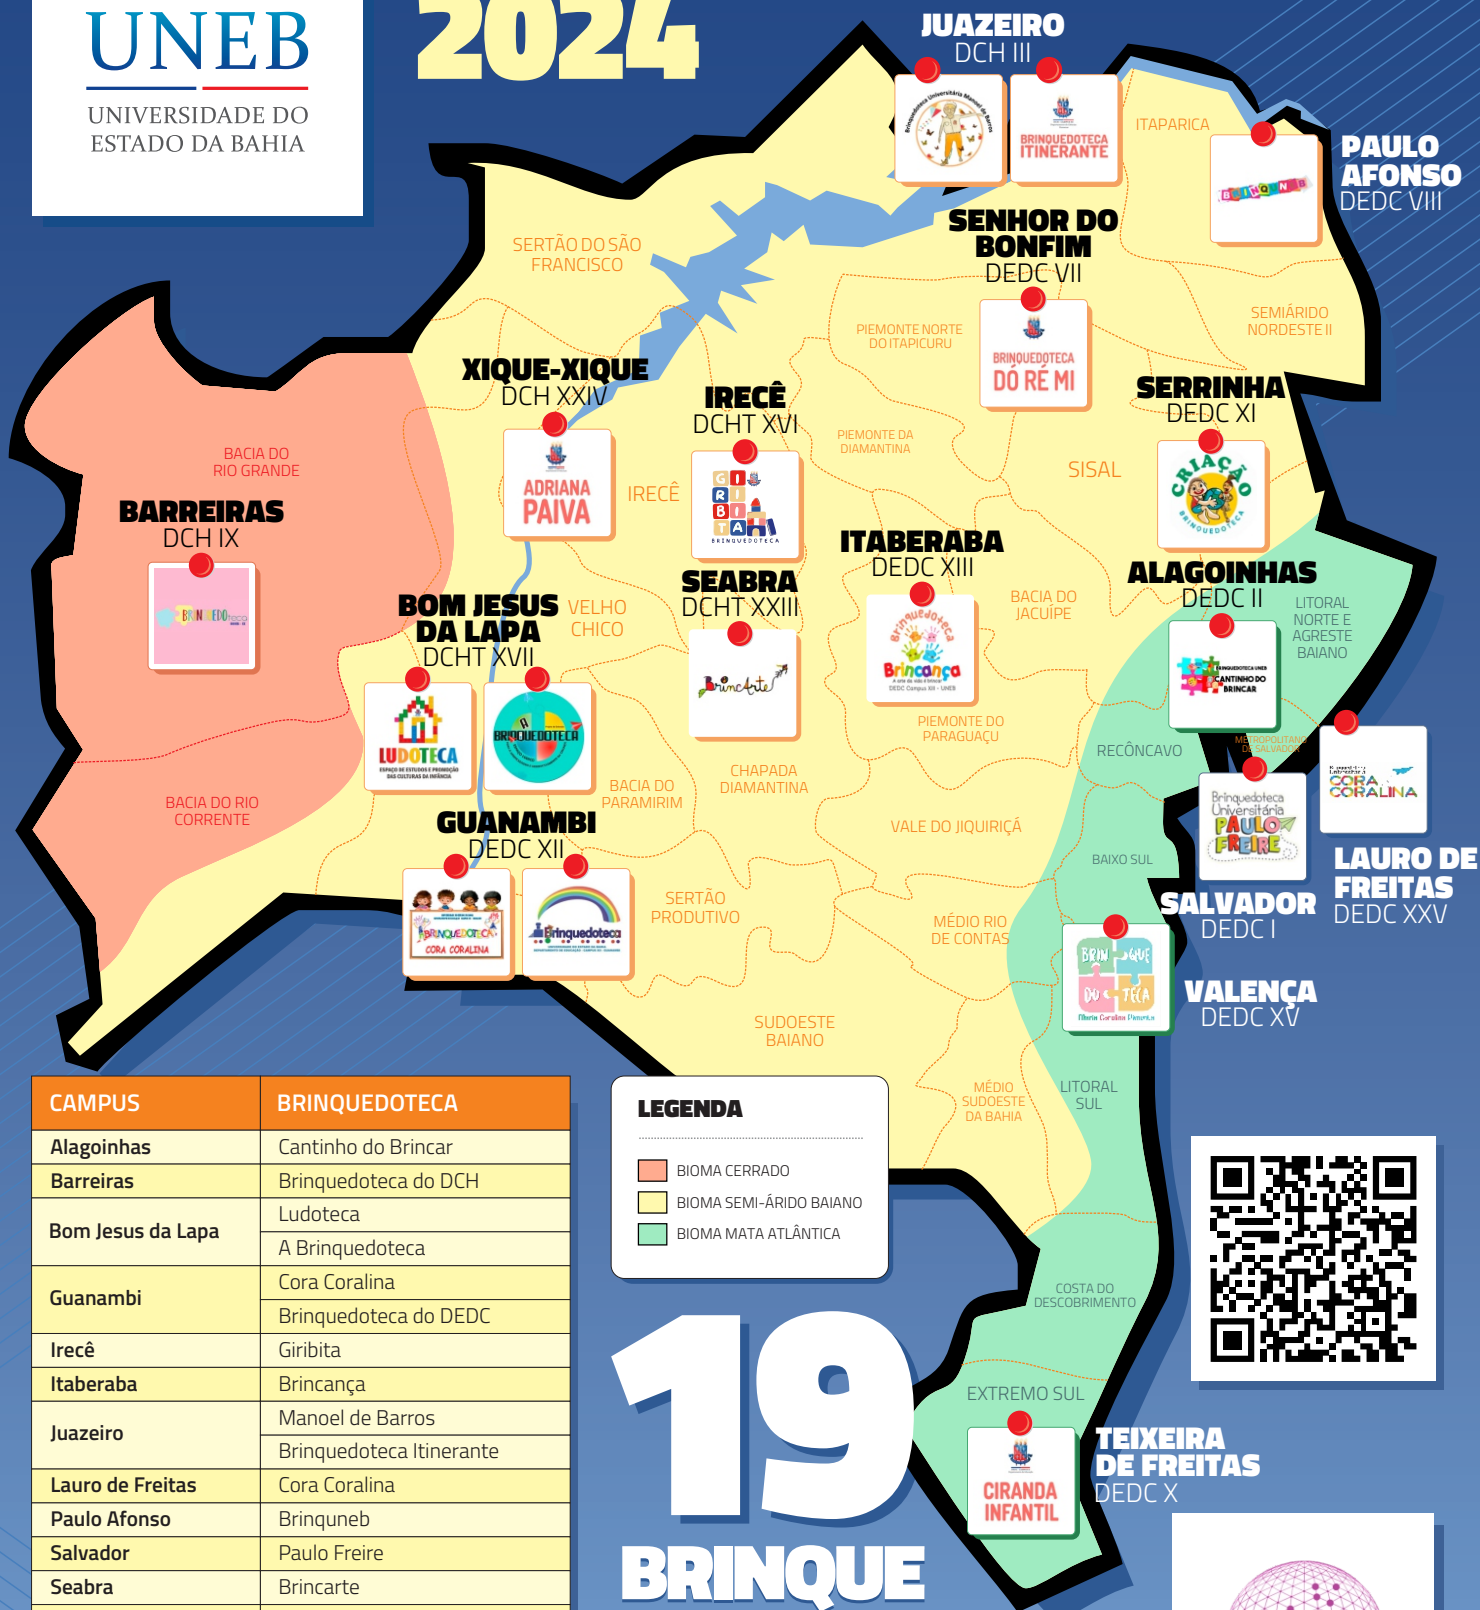

**UNEB**

UNIVERSIDADE DO  
ESTADO DA BAHIA

## REDE DE BRINQUEDOTECAS DA UNEB

# 2024

CAMPUS	BRINQUEDOTECA
Alagoinhas	Cantinho do Brincar
Barreiras	Brinquedoteca do DCH
Bom Jesus da Lapa	Ludoteca
	A Brinquedoteca
Guanambi	Cora Coralina
	Brinquedoteca do DEDC
Irecê	Giribita
Itaberaba	Brinçançã
Juazeiro	Manoel de Barros
	Brinquedoteca Itinerante
Lauro de Freitas	Cora Coralina
Paulo Afonso	Brinqueneb
Salvador	Paulo Freire
Seabra	Brincarte
Senhor do Bonfim	Dó Ré Mi
Serrinha	Criação
Teixeira de Freitas	Ciranda Infantil
Valença	Maria Carolina Pimenta
Xique-xique	Adriana Paiva

## BRINQUE DOTECA

14 TERRITÓRIOS  
DE IDENTIDADE

FONTE: REDEBRINQUE (MAPA ATUALIZADO EM 10/10/2024).