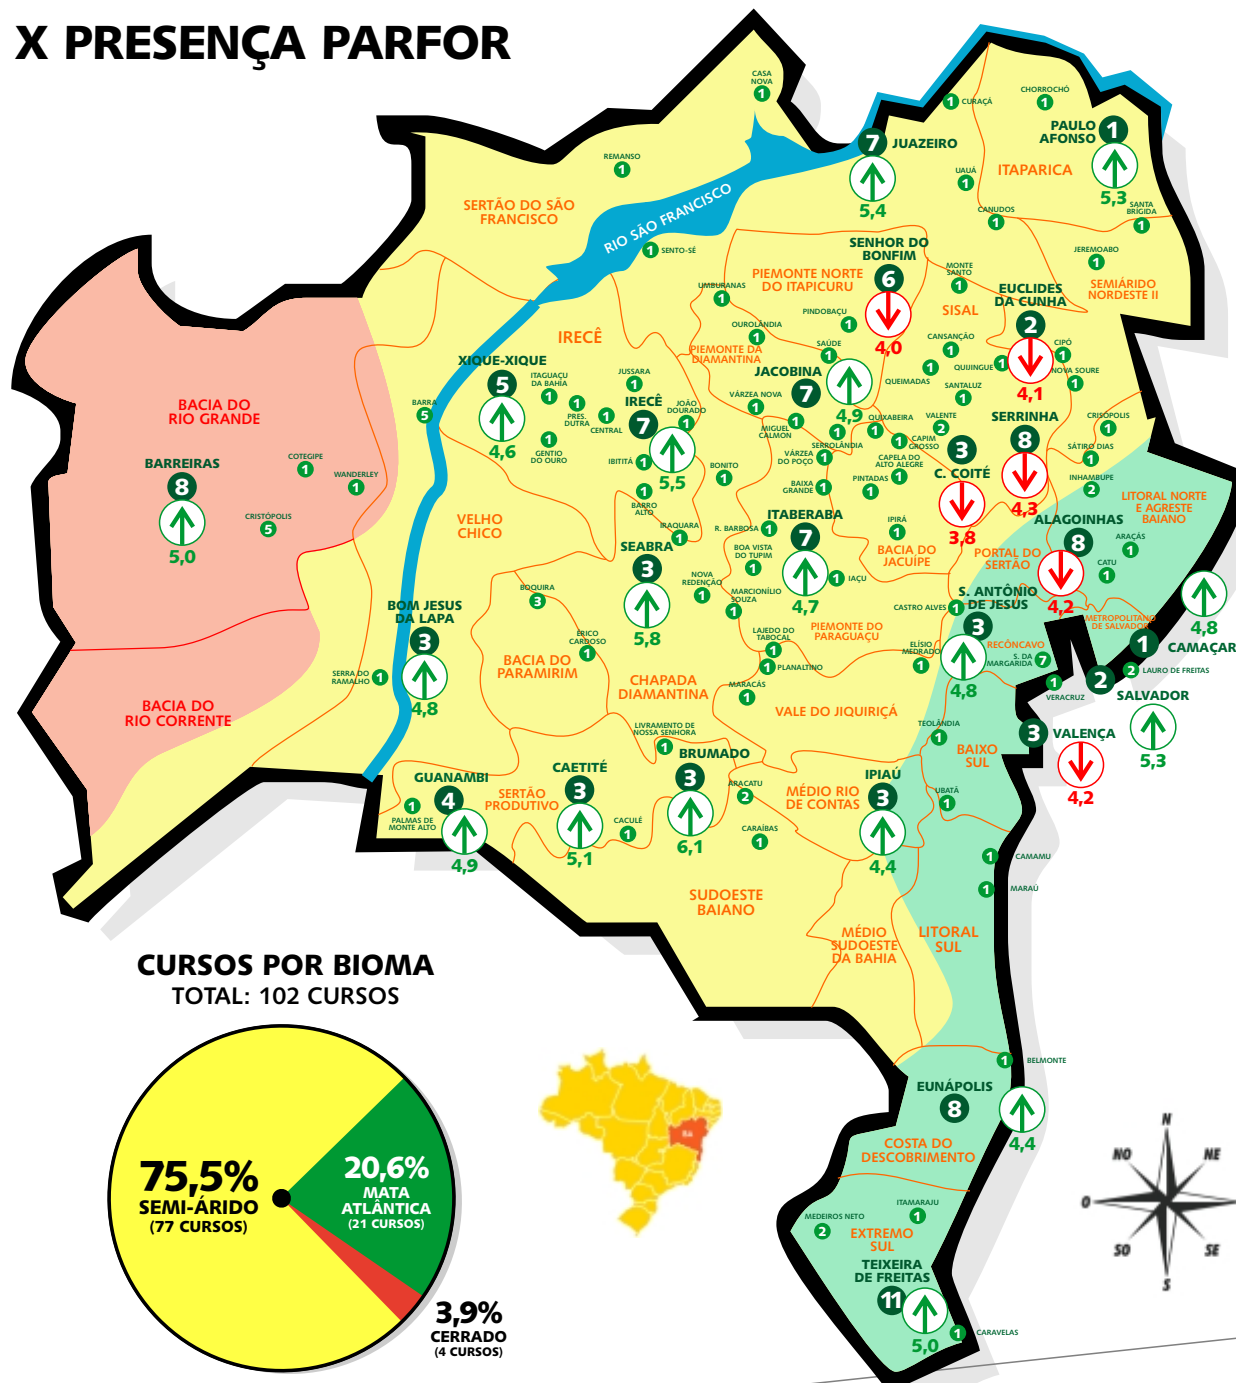

LEGENDA:

- CERRADO
- SEMIÁRIDO BAIANO
- MATA ATLÂNTICA
- MUNICÍPIOS-SEDE DA UNEB COM IDEB MAIOR OU IGUAL À META DO ESTADO
- MUNICÍPIOS-SEDE DA UNEB COM IDEB MENOR DO QUE A META DO ESTADO
- MUNICÍPIO COM CAMPUS DA UNEB
- MUNICÍPIO SEM CAMPUS DA UNEB