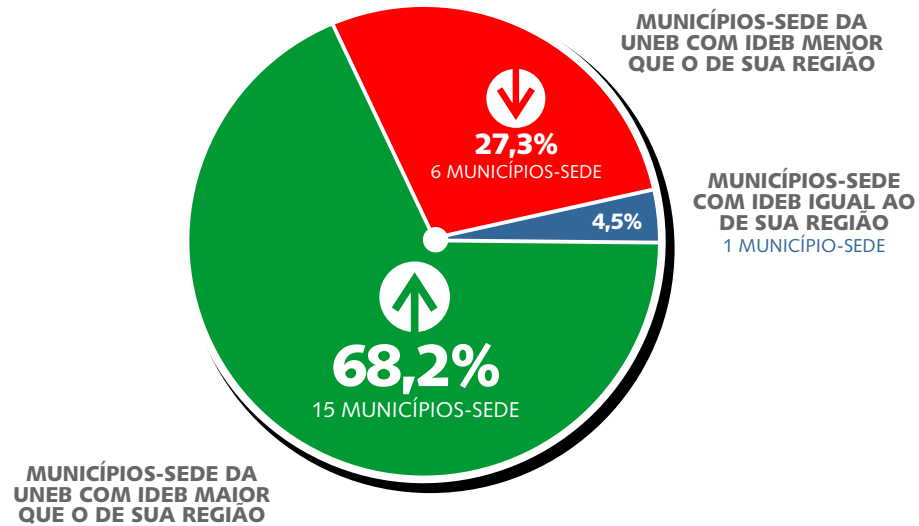

IDEB MUNICÍPIOS-SEDE UNEB X REGIÃO - GRÁFICOS

ENSINO FUNDAMENTAL INICIAL*