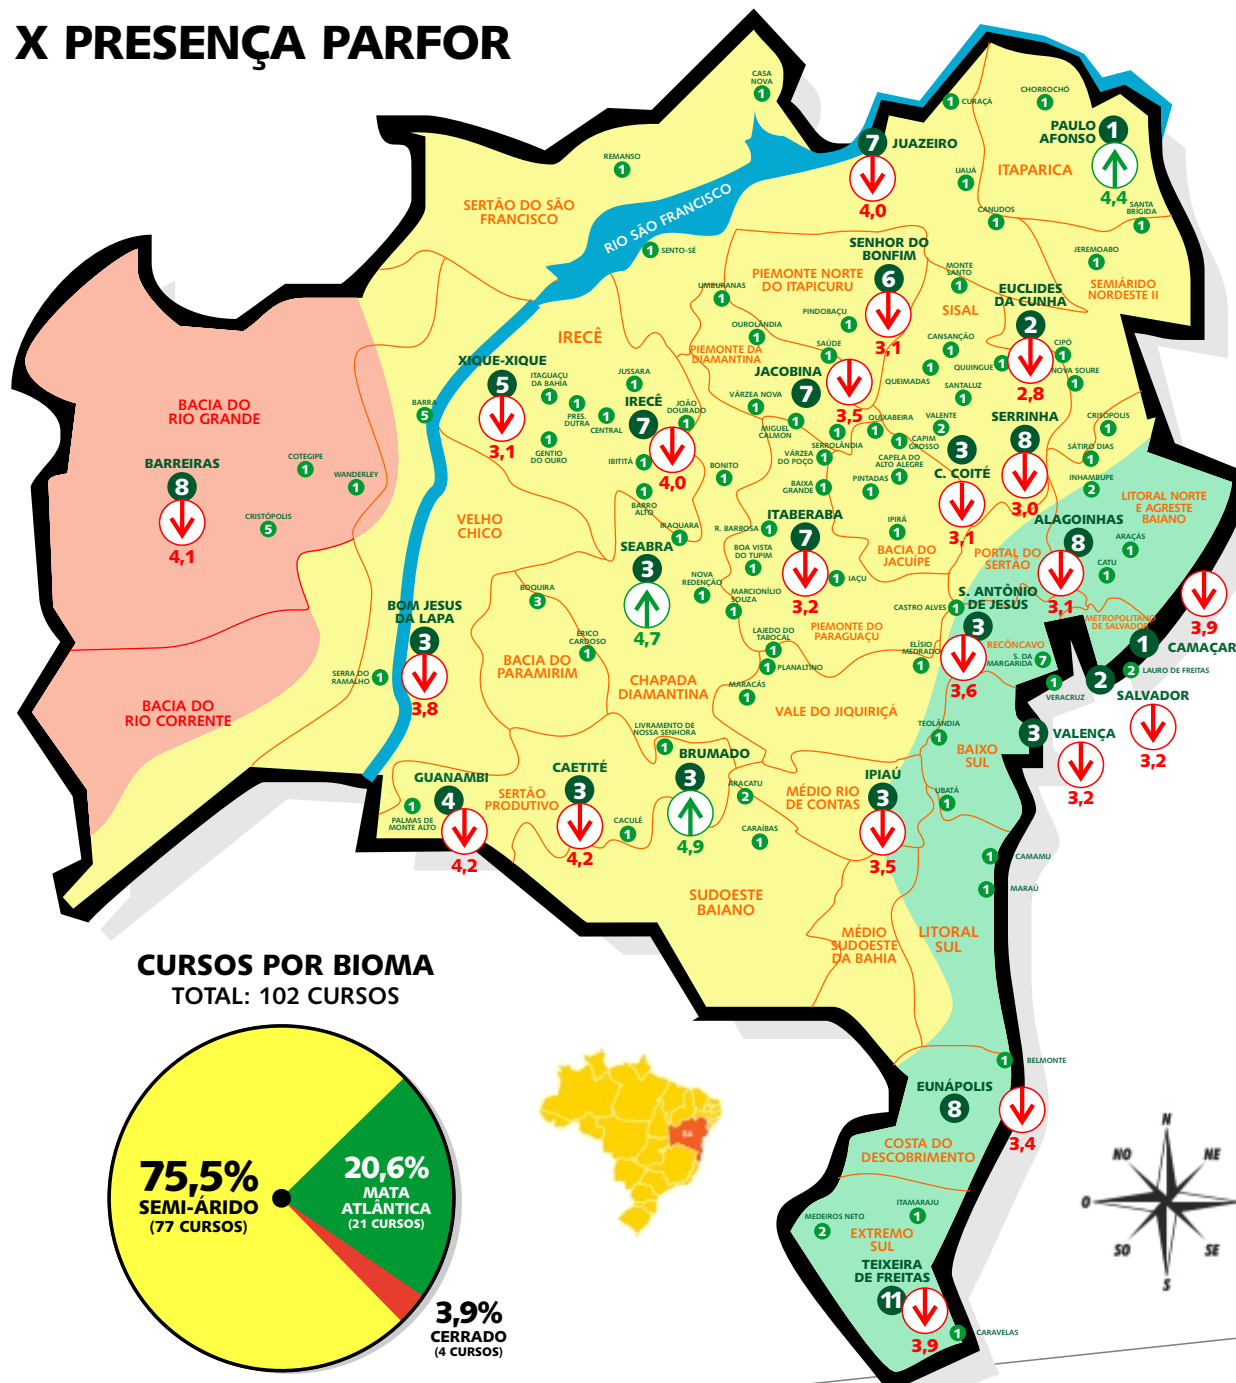

LEGENDA:

- CERRADO
- SEMIÁRIDO BAIANO
- MATA ATLÂNTICA
- MUNICÍPIOS-SEDE DA UNEB COM IDEB MAIOR OU IGUAL À META DO ESTADO
- MUNICÍPIOS-SEDE DA UNEB COM IDEB MENOR DO QUE A META DO ESTADO
- MUNICÍPIO COM CAMPUS DA UNEB
- MUNICÍPIO SEM CAMPUS DA UNEB