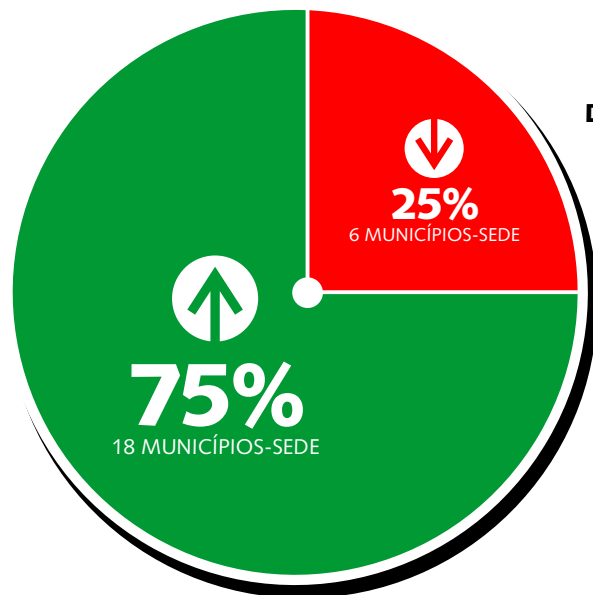

IDEB MUNICÍPIOS-SEDE UNEB X META 2017 - GRÁFICOS

ENSINO FUNDAMENTAL INICIAL

MUNICÍPIOS-SEDE DA UNEB COM IDEB MENOR DO QUE A META DO ESTADO

MUNICÍPIOS-SEDE DA UNEB COM IDEB MENOR DO QUE A META DO ESTADO