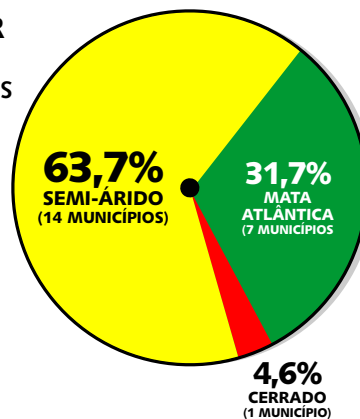

# DESEMPENHO MUNICÍPIOS-SEDE X PRESENÇA PÍDIB E RESIDÊNCIA PEDAGÓGICA ENSINO MÉDIO

META IDEB 2017 PARA O ENSINO MÉDIO

4,3

**MUNICÍPIOS ATENDIDOS POR BIOMA (%)**  
TOTAL: 22 MUNICÍPIOS

**LEGENDA:**

- CERRADO
- SEMI-ÁRIDO BAIANO
- MATA ATLÂNTICA
- ↑ MUNICÍPIOS-SEDE DA UNEB COM IDEB MAIOR OU IGUAL À META DO ESTADO
- ↓ MUNICÍPIOS-SEDE DA UNEB COM IDEB MENOR DO QUE A META DO ESTADO