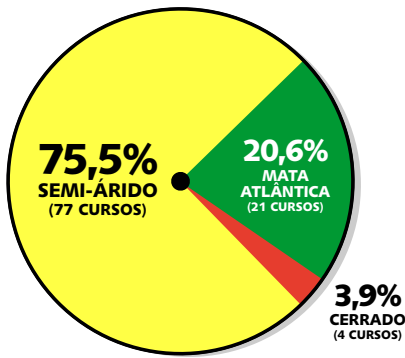

LEGENDA:

- CERRADO
- SEMIÁRIDO BAIANO
- MATA ATLÂNTICA
- MUNICÍPIOS-SEDE DA UNEB COM IDEB MAIOR OU IGUAL À META DO ESTADO
- MUNICÍPIOS-SEDE DA UNEB COM IDEB MENOR DO QUE A META DO ESTADO
- MUNICÍPIO COM CAMPUS DA UNEB
- MUNICÍPIO SEM CAMPUS DA UNEB