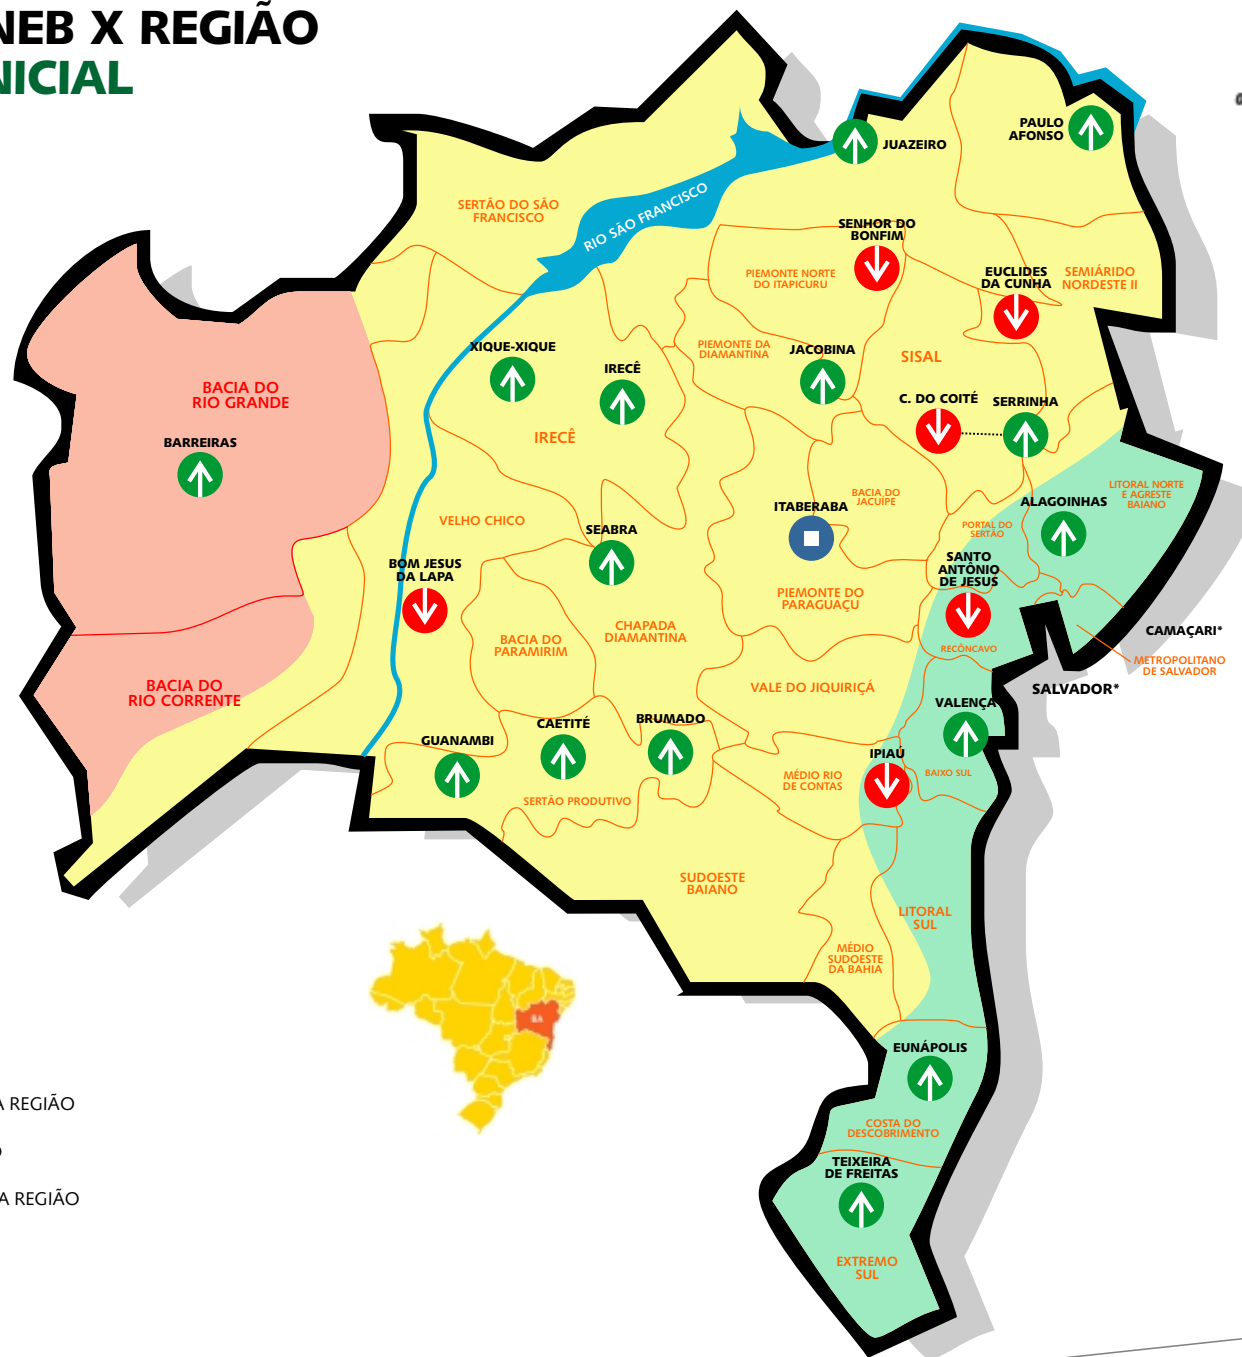

**RESULTADO IDEB:  
COMPARATIVO MUNICÍPIOS-SEDE  
DA UNEB X REGIÃO**

# IDEB MUNICÍPIOS-SEDE UNEB X REGIÃO ENSINO FUNDAMENTAL INICIAL (1º AO 5º ANO)

IDEB MÉDIO DA  
BAHIA EM 2017

5,1

IDEB MÉDIO DOS  
MUNICÍPIOS-SEDE DA  
UNEB, EM 2017, PARA O  
FUNDAMENTAL INICIAL

4,8

## LEGENDA:

- BIOMA CERRADO
- BIOMA SEMI-ÁRIDO BAIANO
- BIOMA MATA ATLÂNTICA
- ↑ MUNICÍPIOS-SEDE DA UNEB COM IDEB MAIOR DO QUE O DE SUA REGIÃO
- MUNICÍPIOS-SEDE DA UNEB COM IDEB IGUAL AO DE SUA REGIÃO
- ↓ MUNICÍPIOS-SEDE DA UNEB COM IDEB MENOR DO QUE O DE SUA REGIÃO