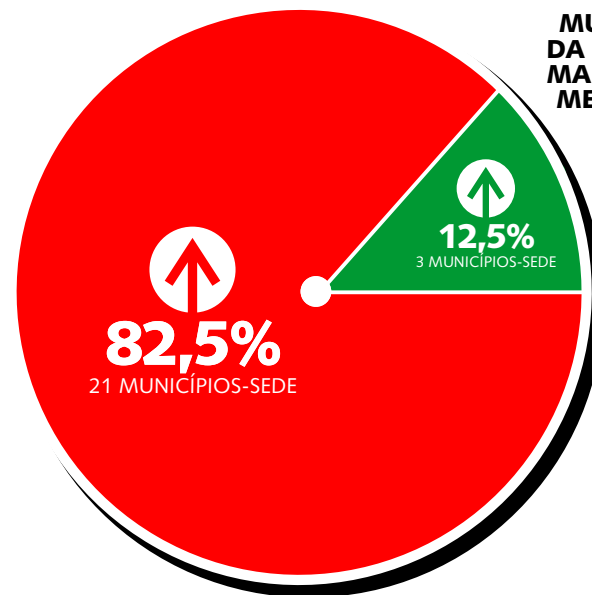

ENSINO FUNDAMENTAL FINAL

MUNICÍPIOS-SEDE DA UNEB COM IDEB MAIOR OU IGUAL À META DO ESTADO