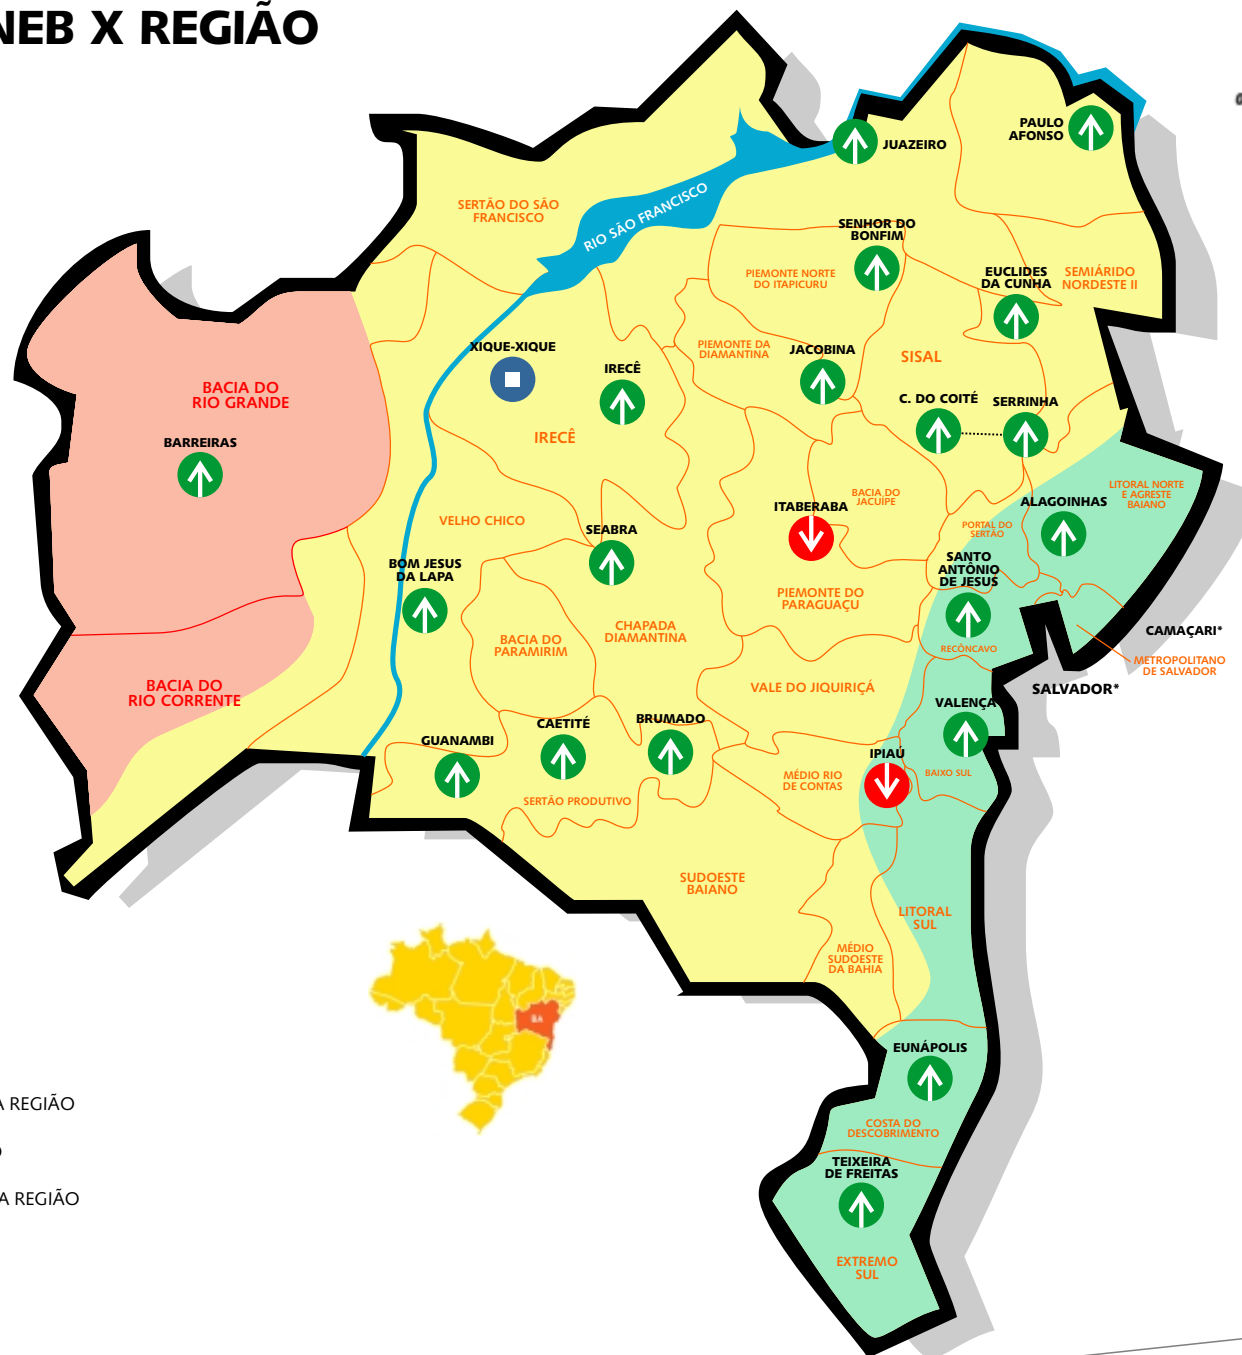

## LEGENDA:

- BIOMA CERRADO
- BIOMA SEMI-ÁRIDO BAIANO
- BIOMA MATA ATLÂNTICA
- ↑ MUNICÍPIOS-SEDE DA UNEB COM IDEB MAIOR DO QUE O DE SUA REGIÃO
- MUNICÍPIOS-SEDE DA UNEB COM IDEB IGUAL AO DE SUA REGIÃO
- ↓ MUNICÍPIOS-SEDE DA UNEB COM IDEB MENOR DO QUE O DE SUA REGIÃO

## LEGENDA:

BIOMA CERRADO

BIOMA SEMI-ÁRIDO BAIANO

BIOMA MATA ATLÂNTICA

MUNICÍPIOS-SEDE DA UNEB COM IDEB MAIOR DO QUE O DE SUA REGIÃO

MUNICÍPIOS-SEDE DA UNEB COM IDEB IGUAL AO DE SUA REGIÃO

MUNICÍPIOS-SEDE DA UNEB COM IDEB MENOR DO QUE O DE SUA REGIÃO