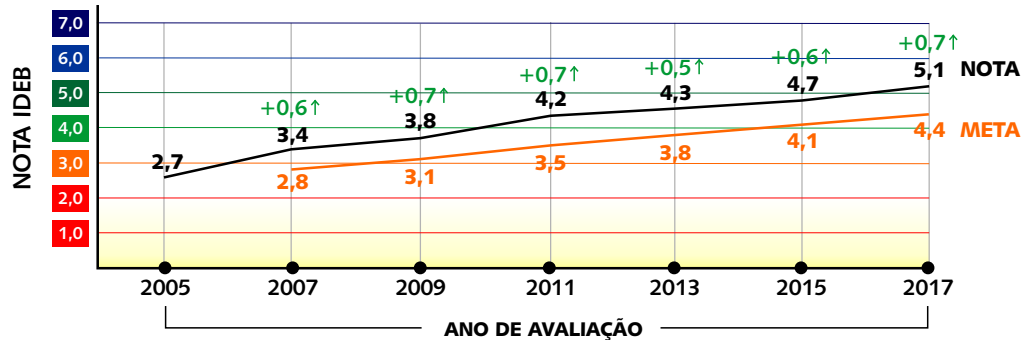

EVOLUÇÃO IDEB BAHIA 2005-2017

ENSINO FUNDAMENTAL INICIAL (1º AO 5º ANO)