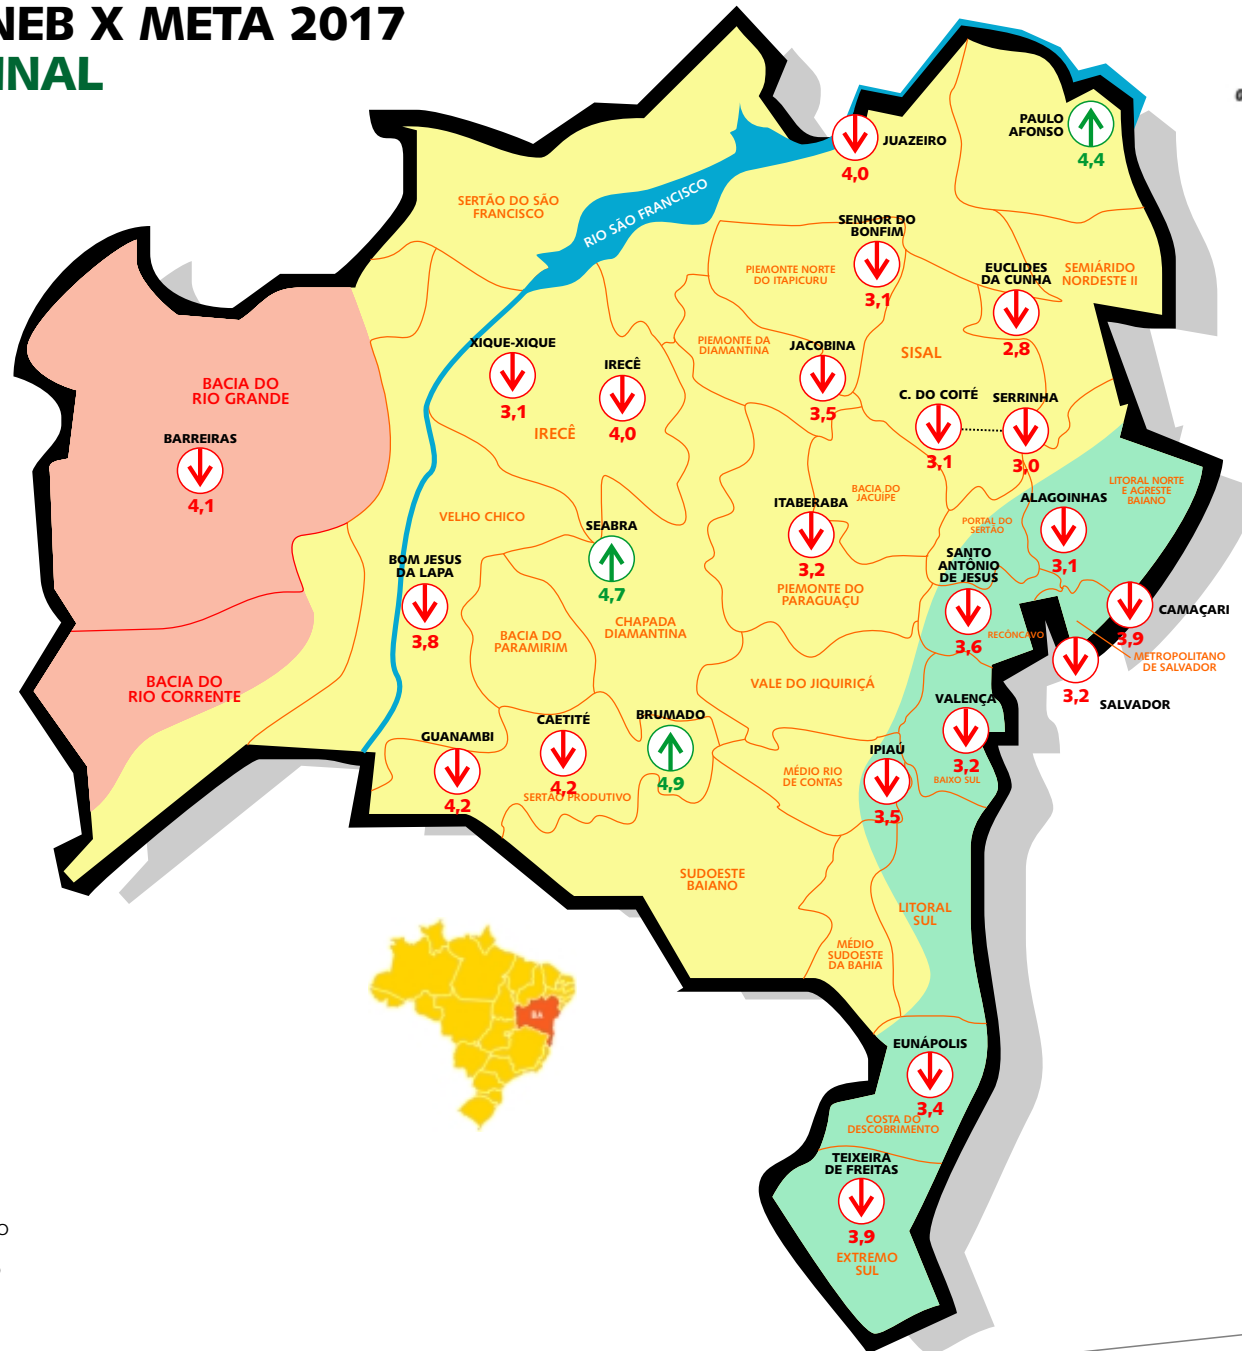

### MUNICÍPIOS COM MAIOR IDEB - ENSINO FUNDAMENTAL INICIAL

1	ITATIM
2	LICÍNIO DE ALMEIDA
3	JACARACI
4	CACULÉ
5	NOVO HORIZONTE
6	SEBASTIÃO LARANJEIRAS
7	CORDEIROS
8	RIO DE CONTAS
9	BOTUPORÃ
 10	<b>BRUMADO</b>
11	CONDEÚBA
12	MORTUGABA
13	RIACHO DE SANTANA
14	IBIASSUCÊ
15	URANDI
16	BARRA DO MENDES
17	PIATÃ
18	SOUTO SOARES
19	WAGNER
20	FEIRA DA MATA

#### ENTENDA A SIMBOLOGIA:

MUNICÍPIO BENEFICIADO COM PIBID E/OU RESIDÊNCIA PEDAGÓGICA

**BARREIRAS**

SETA INDICATIVA DE NOTA ACIMA OU ABAIXO DA META DO ESTADO

**3,0**

NOTA OBTIDA NO IDEB 2017

#### LEGENDA:

- BIOMA CERRADO
- BIOMA SEMI-ÁRIDO BAIANO
- BIOMA MATA ATLÂNTICA
- MUNICÍPIOS-SEDE DA UNEB COM IDEB MAIOR OU IGUAL À META DO ESTADO
- MUNICÍPIOS-SEDE DA UNEB COM IDEB MENOR DO QUE A META DO ESTADO