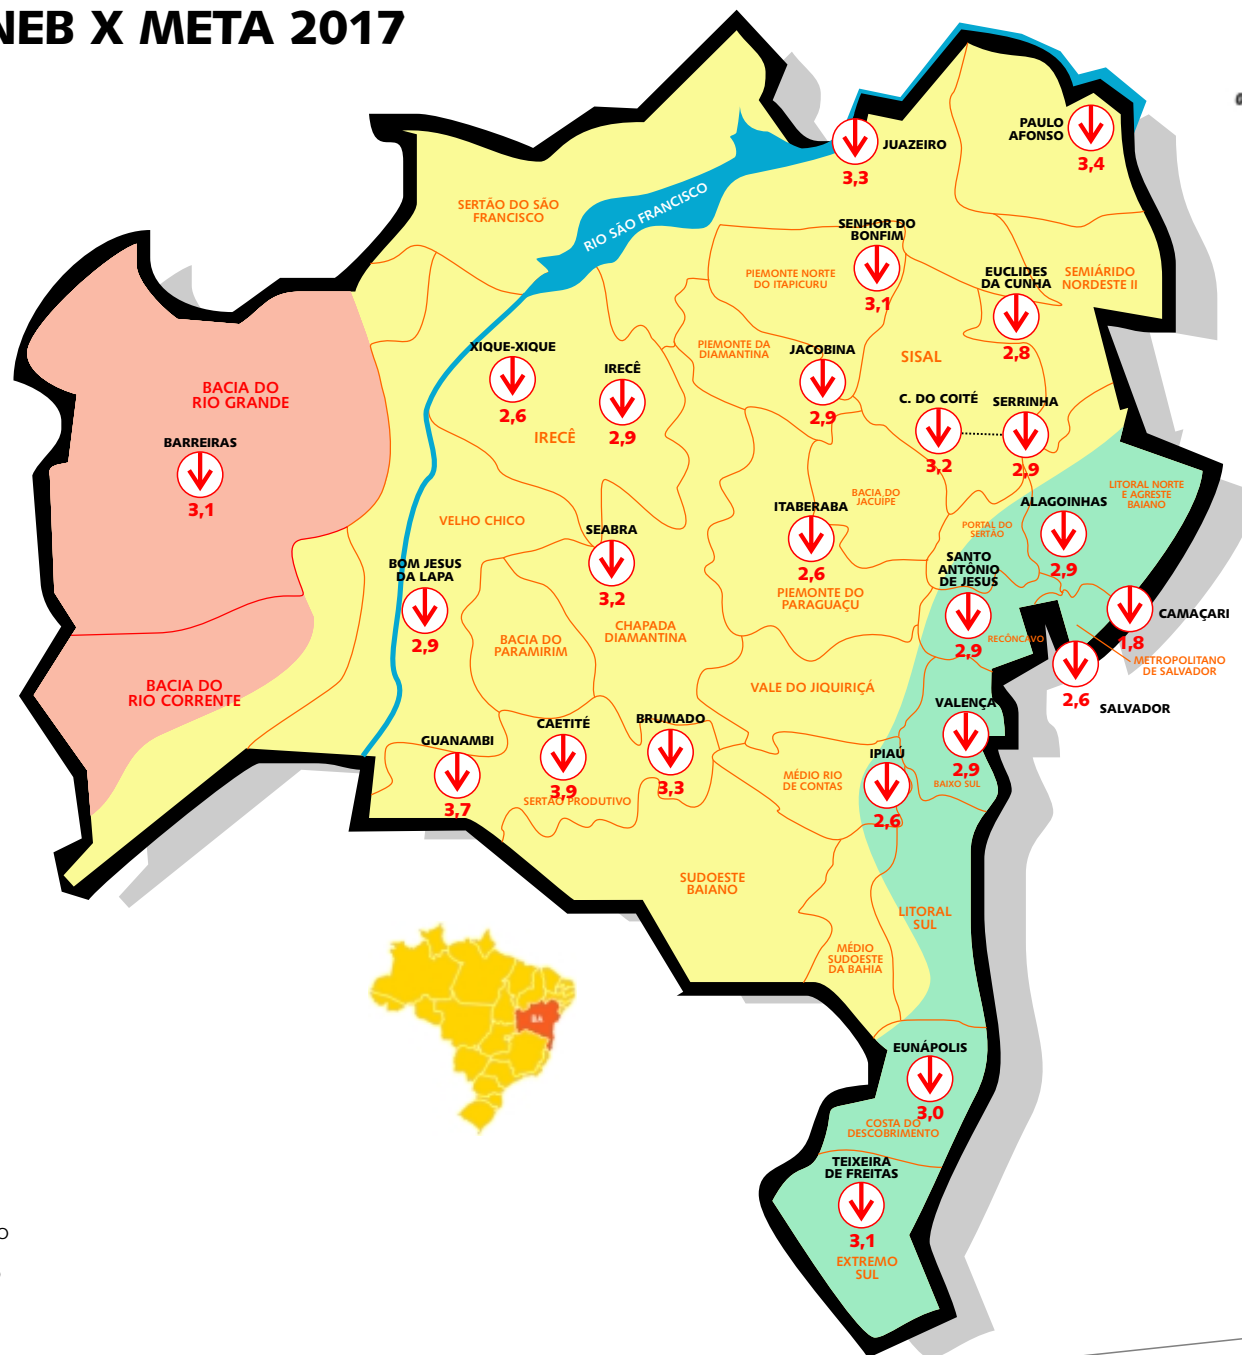

### MUNICÍPIOS COM MAIOR IDEB - ENSINO FUNDAMENTAL INICIAL

1	ITATIM
2	LICÍNIO DE ALMEIDA
3	JACARACI
4	CACULÉ
5	NOVO HORIZONTE
6	SEBASTIÃO LARANJEIRAS
7	CORDEIROS
8	RIO DE CONTAS
9	BOTUPORÃ
 10	<b>BRUMADO</b>
11	CONDEÚBA
12	MORTUGABA
13	RIACHO DE SANTANA
14	IBIASSUCÊ
15	URANDI
16	BARRA DO MENDES
17	PIATÃ
18	SOUTO SOARES
19	WAGNER
20	FEIRA DA MATA

### ENTENDA A SIMBOLOGIA:

MUNICÍPIO BENEFICIADO COM PIBID E/OU RESIDÊNCIA PEDAGÓGICA

**BARREIRAS**

SETA INDICATIVA DE NOTA ACIMA OU ABAIXO DA META DO ESTADO

**3,0**

NOTA OBTIDA NO IDEB 2017

### LEGENDA:

- BIOMA CERRADO
- BIOMA SEMI-ÁRIDO BAIANO
- BIOMA MATA ATLÂNTICA
- ↑ MUNICÍPIOS-SEDE DA UNEB COM IDEB MAIOR OU IGUAL À META DO ESTADO
- ↓ MUNICÍPIOS-SEDE DA UNEB COM IDEB MENOR DO QUE A META DO ESTADO