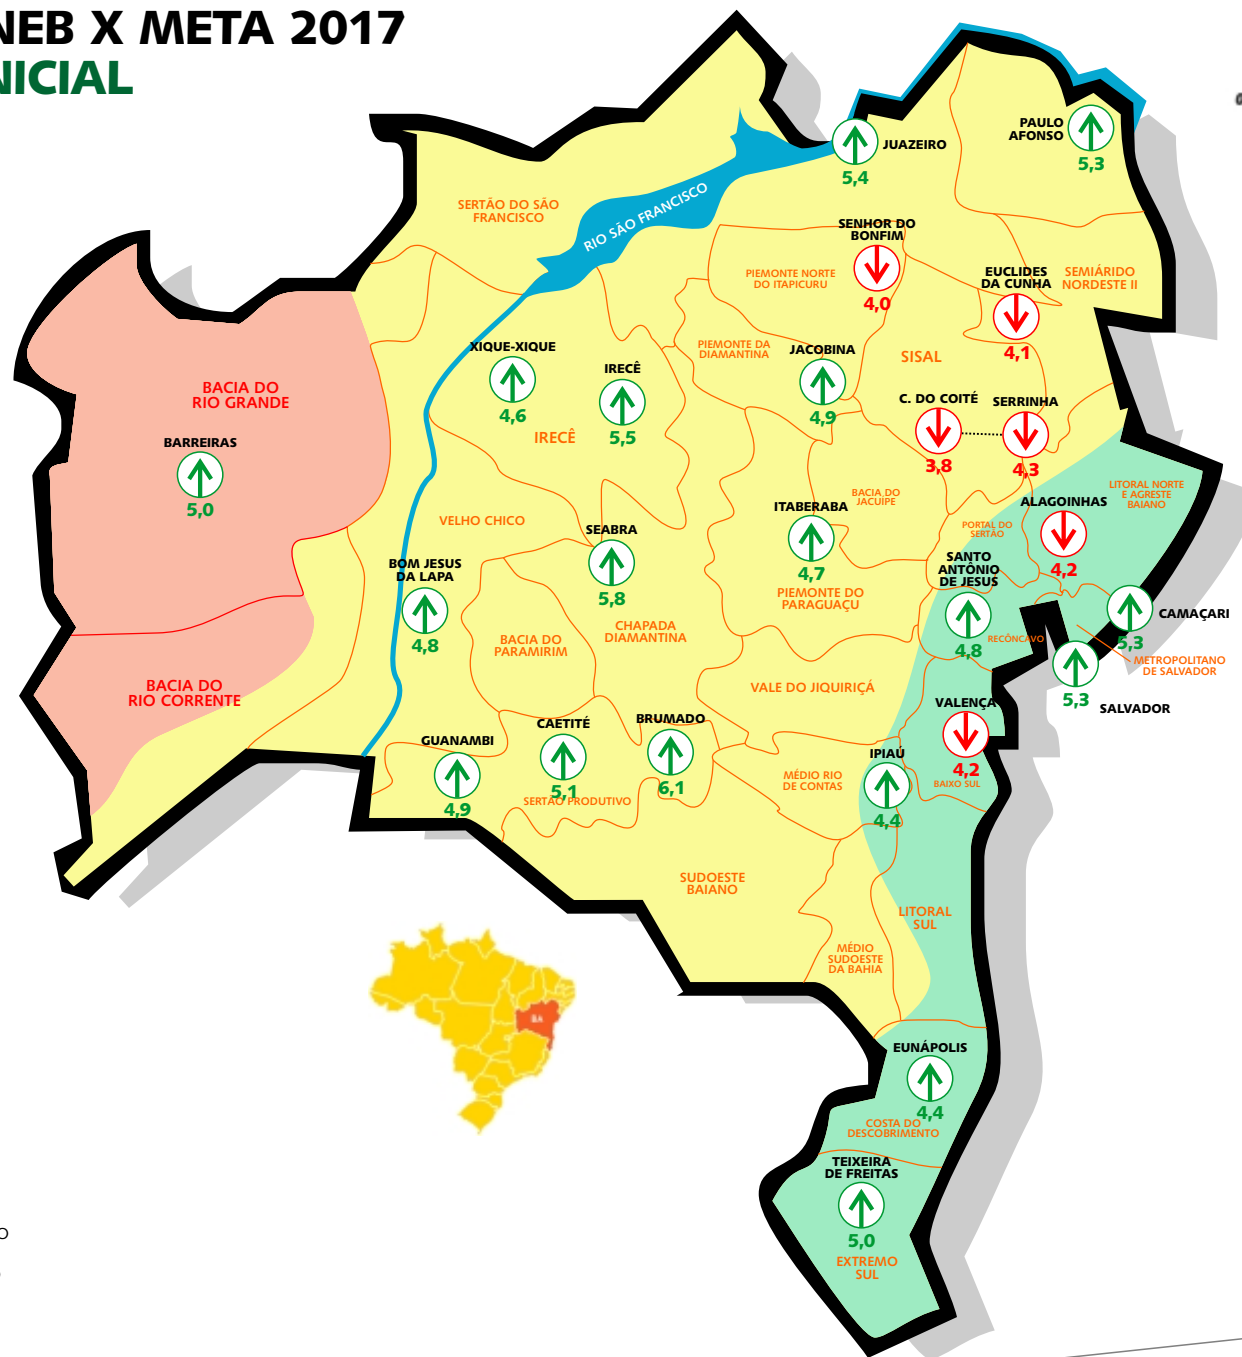

### MUNICÍPIOS COM MAIOR IDEB - ENSINO FUNDAMENTAL INICIAL

1	ITATIM
2	LICÍNIO DE ALMEIDA
3	JACARACI
4	CACULÉ
5	NOVO HORIZONTE
6	SEBASTIÃO LARANJEIRAS
7	CORDEIROS
8	RIO DE CONTAS
9	BOTUPORÃ
 10	<b>BRUMADO</b>
11	CONDEÚBA
12	MORTUGABA
13	RIACHO DE SANTANA
14	IBIASSUCÊ
15	URANDI
16	BARRA DO MENDES
17	PIATÃ
18	SOUTO SOARES
19	WAGNER
20	FEIRA DA MATA

#### ENTENDA A SIMBOLOGIA:

MUNICÍPIO BENEFICIADO COM PIBID E/OU RESIDÊNCIA PEDAGÓGICA

**BARREIRAS**

SETA INDICATIVA DE NOTA ACIMA OU ABAIXO DA META DO ESTADO

3,0

NOTA OBTIDA NO IDEB 2017

#### LEGENDA:

- BIOMA CERRADO
- BIOMA SEMI-ÁRIDO BAIANO
- BIOMA MATA ATLÂNTICA
- MUNICÍPIOS-SEDE DA UNEB COM IDEB MAIOR OU IGUAL À META DO ESTADO
- MUNICÍPIOS-SEDE DA UNEB COM IDEB MENOR DO QUE A META DO ESTADO