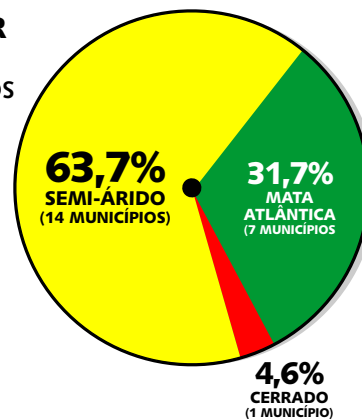

LEGENDA:

- CERRADO
- SEMI-ÁRIDO BAIANO
- MATA ATLÂNTICA

- ↑ MUNICÍPIOS-SEDE DA UNEB COM IDEB MAIOR OU IGUAL À META DO ESTADO
- ↓ MUNICÍPIOS-SEDE DA UNEB COM IDEB MENOR DO QUE A META DO ESTADO

MUNICÍPIOS ATENDIDOS POR BIOMA (%)
TOTAL: 22 MUNICÍPIOS