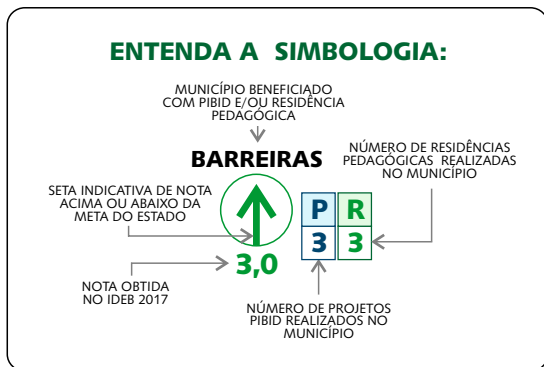

DESEMPENHO MUNICÍPIOS-SEDE X PRESENÇA PÍDIB E RESIDÊNCIA PEDAGÓGICA ENSINO FUNDAMENTAL FINAL

META IDEB 2017 PARA O ENSINO FUNDAMENTAL FINAL (6º AO 9º ANO)

4,3

MUNICÍPIOS ATENDIDOS POR BIOMA (%)
TOTAL: 22 MUNICÍPIOS