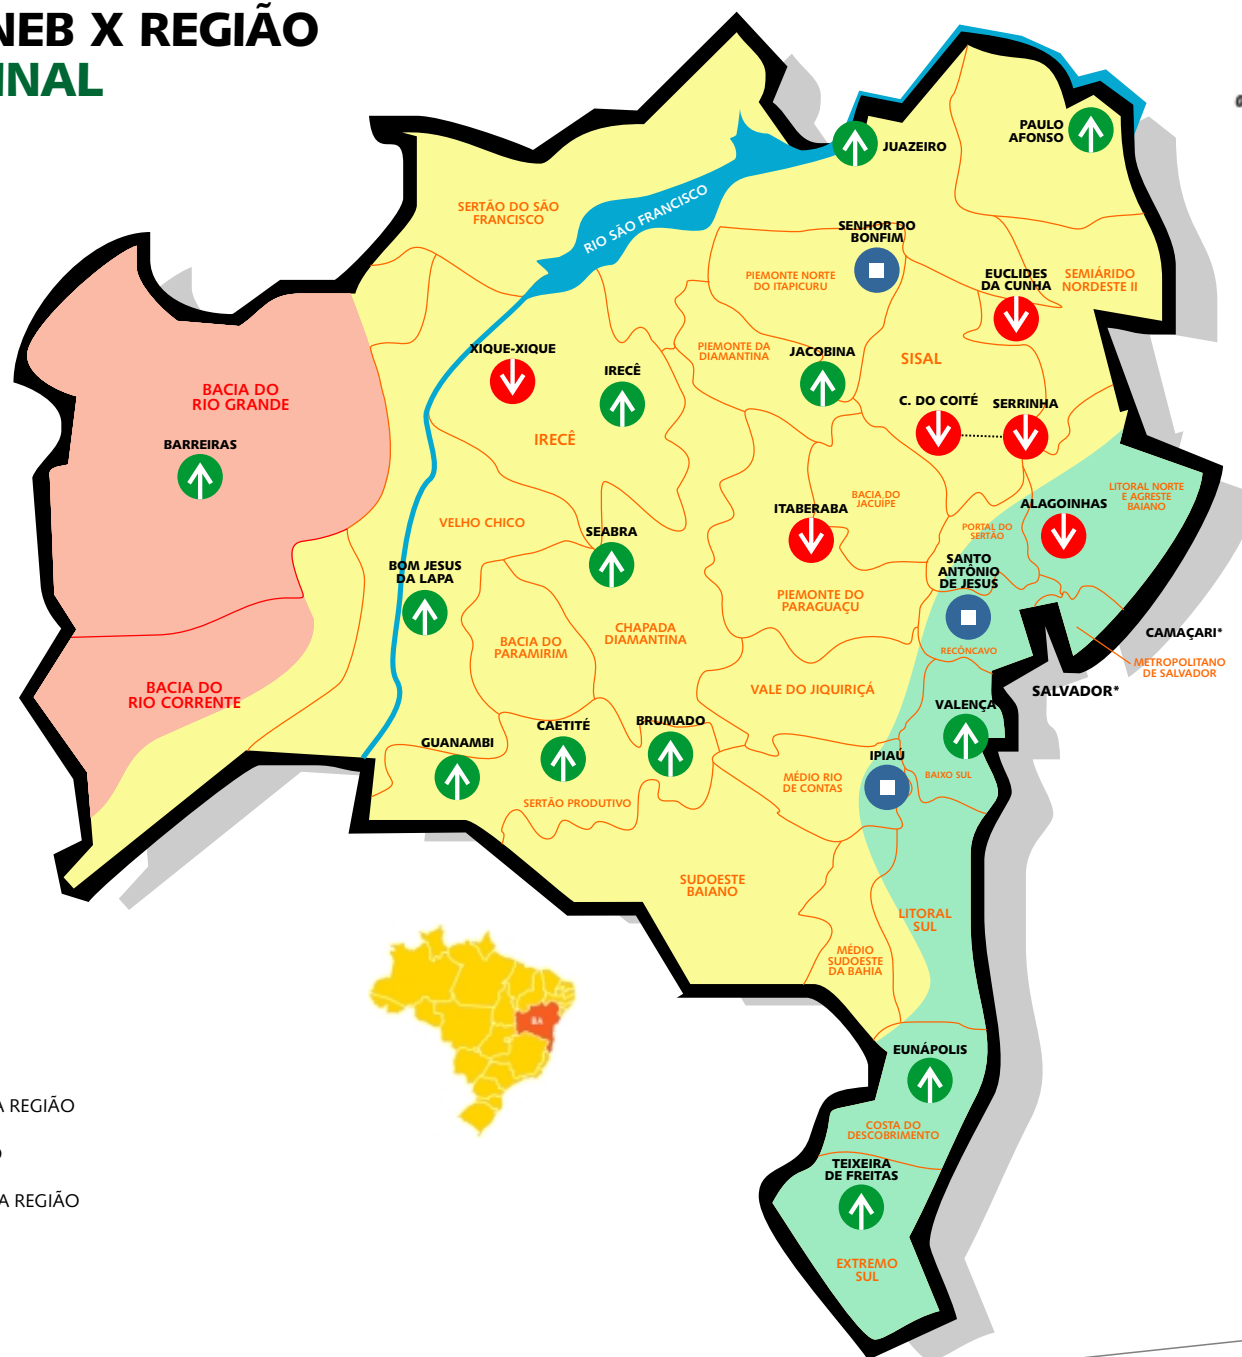

**RESULTADO IDEB:  
COMPARATIVO MUNICÍPIOS-SEDE  
DA UNEB X REGIÃO**

## LEGENDA:

- BIOMA CERRADO
- BIOMA SEMI-ÁRIDO BAIANO
- BIOMA MATA ATLÂNTICA
- ↑ MUNICÍPIOS-SEDE DA UNEB COM IDEB MAIOR DO QUE O DE SUA REGIÃO
- MUNICÍPIOS-SEDE DA UNEB COM IDEB IGUAL AO DE SUA REGIÃO
- ↓ MUNICÍPIOS-SEDE DA UNEB COM IDEB MENOR DO QUE O DE SUA REGIÃO