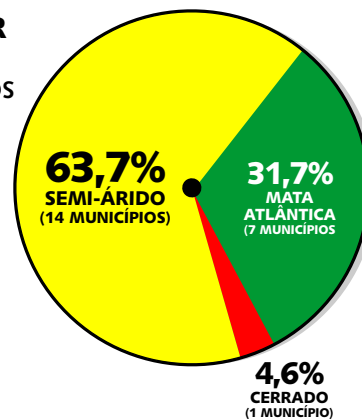

# DESEMPENHO MUNICÍPIOS-SEDE X PRESENÇA PÍDIB E RESIDÊNCIA PEDAGÓGICA ENSINO FUNDAMENTAL FINAL

**META IDEB 2017 PARA O ENSINO FUNDAMENTAL FINAL (6º AO 9º ANO)**

**4,3**

**MUNICÍPIOS ATENDIDOS POR BIOMA (%)**  
TOTAL: 22 MUNICÍPIOS