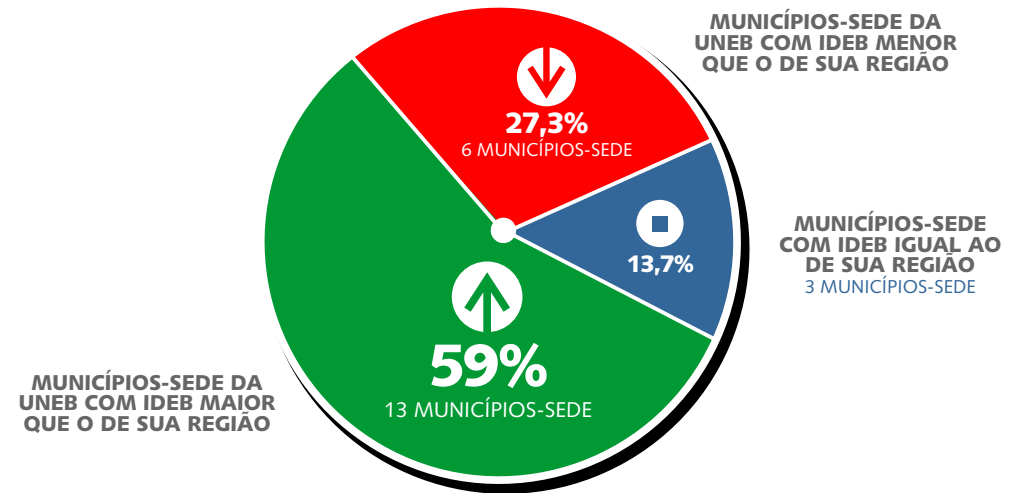

ENSINO FUNDAMENTAL FINAL*