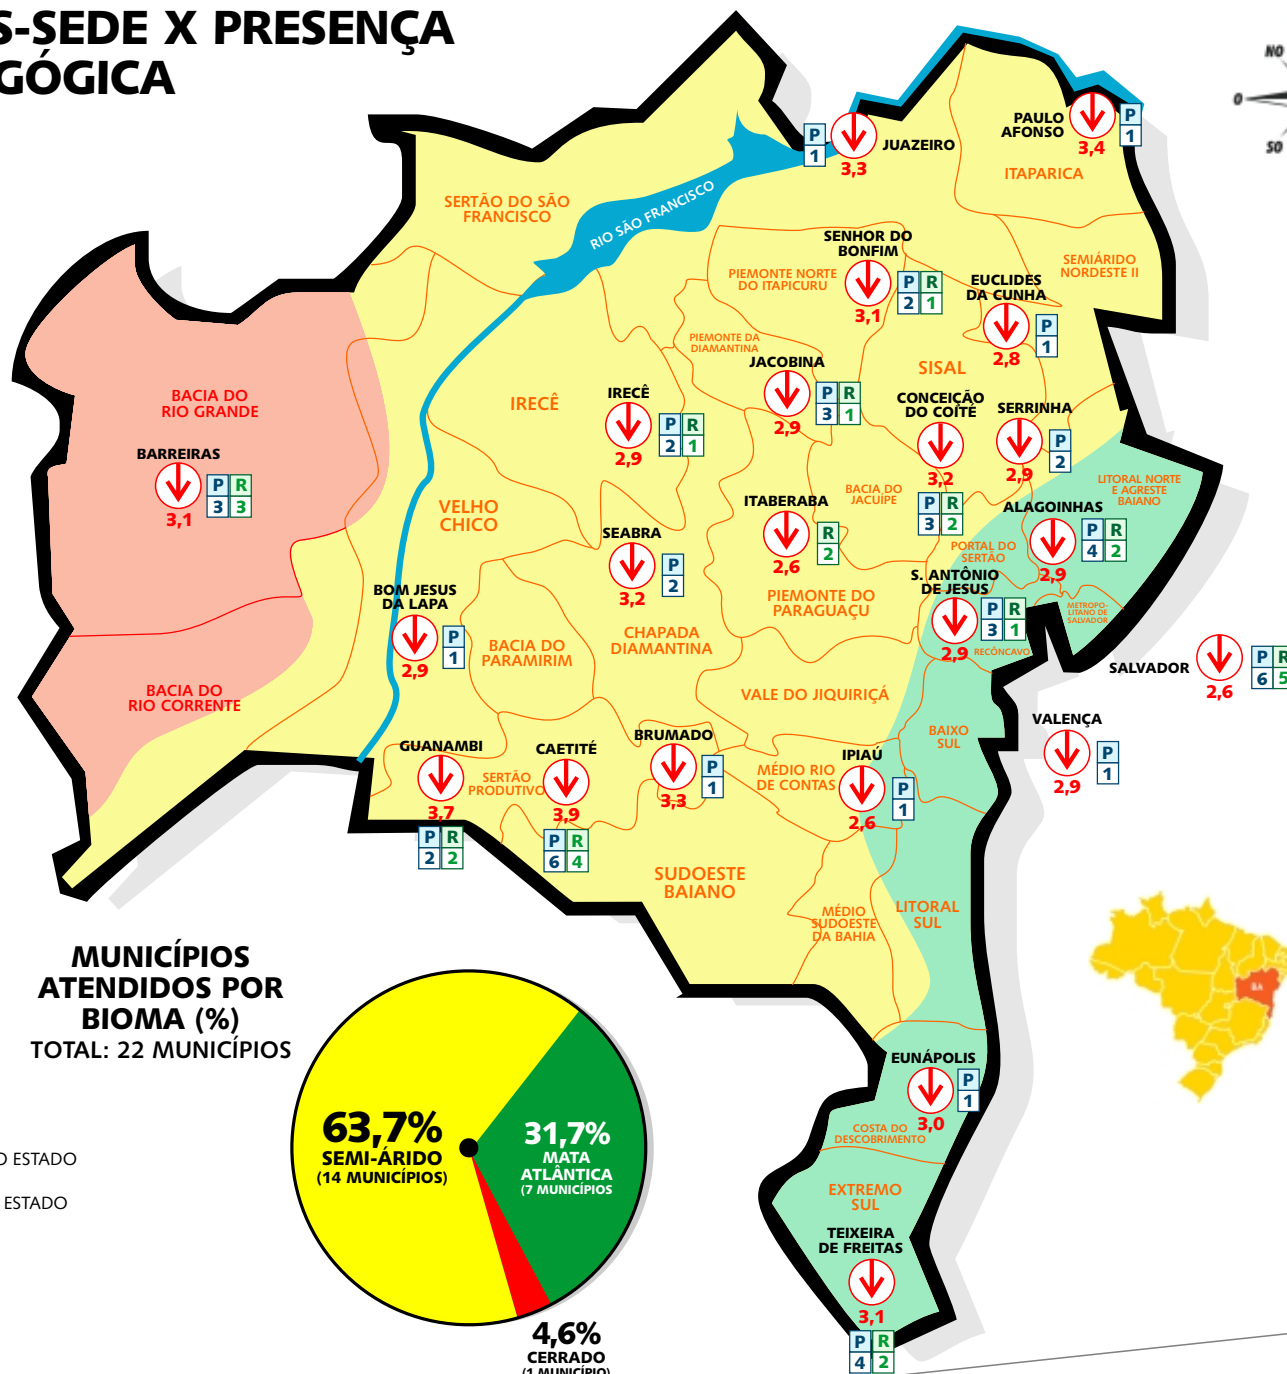

- ↑ MUNICÍPIOS-SEDE DA UNEB COM IDEB MAIOR OU IGUAL À META DO ESTADO
- ↓ MUNICÍPIOS-SEDE DA UNEB COM IDEB MENOR DO QUE A META DO ESTADO

**MUNICÍPIOS ATENDIDOS POR BIOMA (%)**  
TOTAL: 22 MUNICÍPIOS

**LEGENDA:**

- CERRADO
- SEMI-ÁRIDO BAIANO
- MATA ATLÂNTICA
- ↑ MUNICÍPIOS-SEDE DA UNEB COM IDEB MAIOR OU IGUAL À META DO ESTADO
- ↓ MUNICÍPIOS-SEDE DA UNEB COM IDEB MENOR DO QUE A META DO ESTADO

# DESEMPENHO MUNICÍPIOS-SEDE X PRESENÇA PÍDIB E RESIDÊNCIA PEDAGÓGICA ENSINO MÉDIO

META IDEB 2017 PARA O ENSINO MÉDIO

4,3

**MUNICÍPIOS ATENDIDOS POR BIOMA (%)**  
TOTAL: 22 MUNICÍPIOS

**LEGENDA:**

- CERRADO
- SEMI-ÁRIDO BAIANO
- MATA ATLÂNTICA
- ↑ MUNICÍPIOS-SEDE DA UNEB COM IDEB MAIOR OU IGUAL À META DO ESTADO
- ↓ MUNICÍPIOS-SEDE DA UNEB COM IDEB MENOR DO QUE A META DO ESTADO