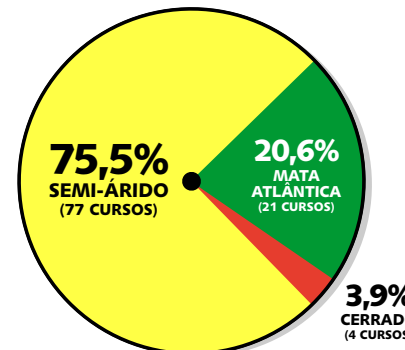

LEGENDA:

- CERRADO
- SEMIÁRIDO BAIANO
- MATA ATLÂNTICA
- MUNICÍPIOS-SEDE DA UNEB COM IDEB MAIOR OU IGUAL À META DO ESTADO
- MUNICÍPIOS-SEDE DA UNEB COM IDEB MENOR DO QUE A META DO ESTADO
- MUNICÍPIO COM CAMPUS DA UNEB
- MUNICÍPIO SEM CAMPUS DA UNEB