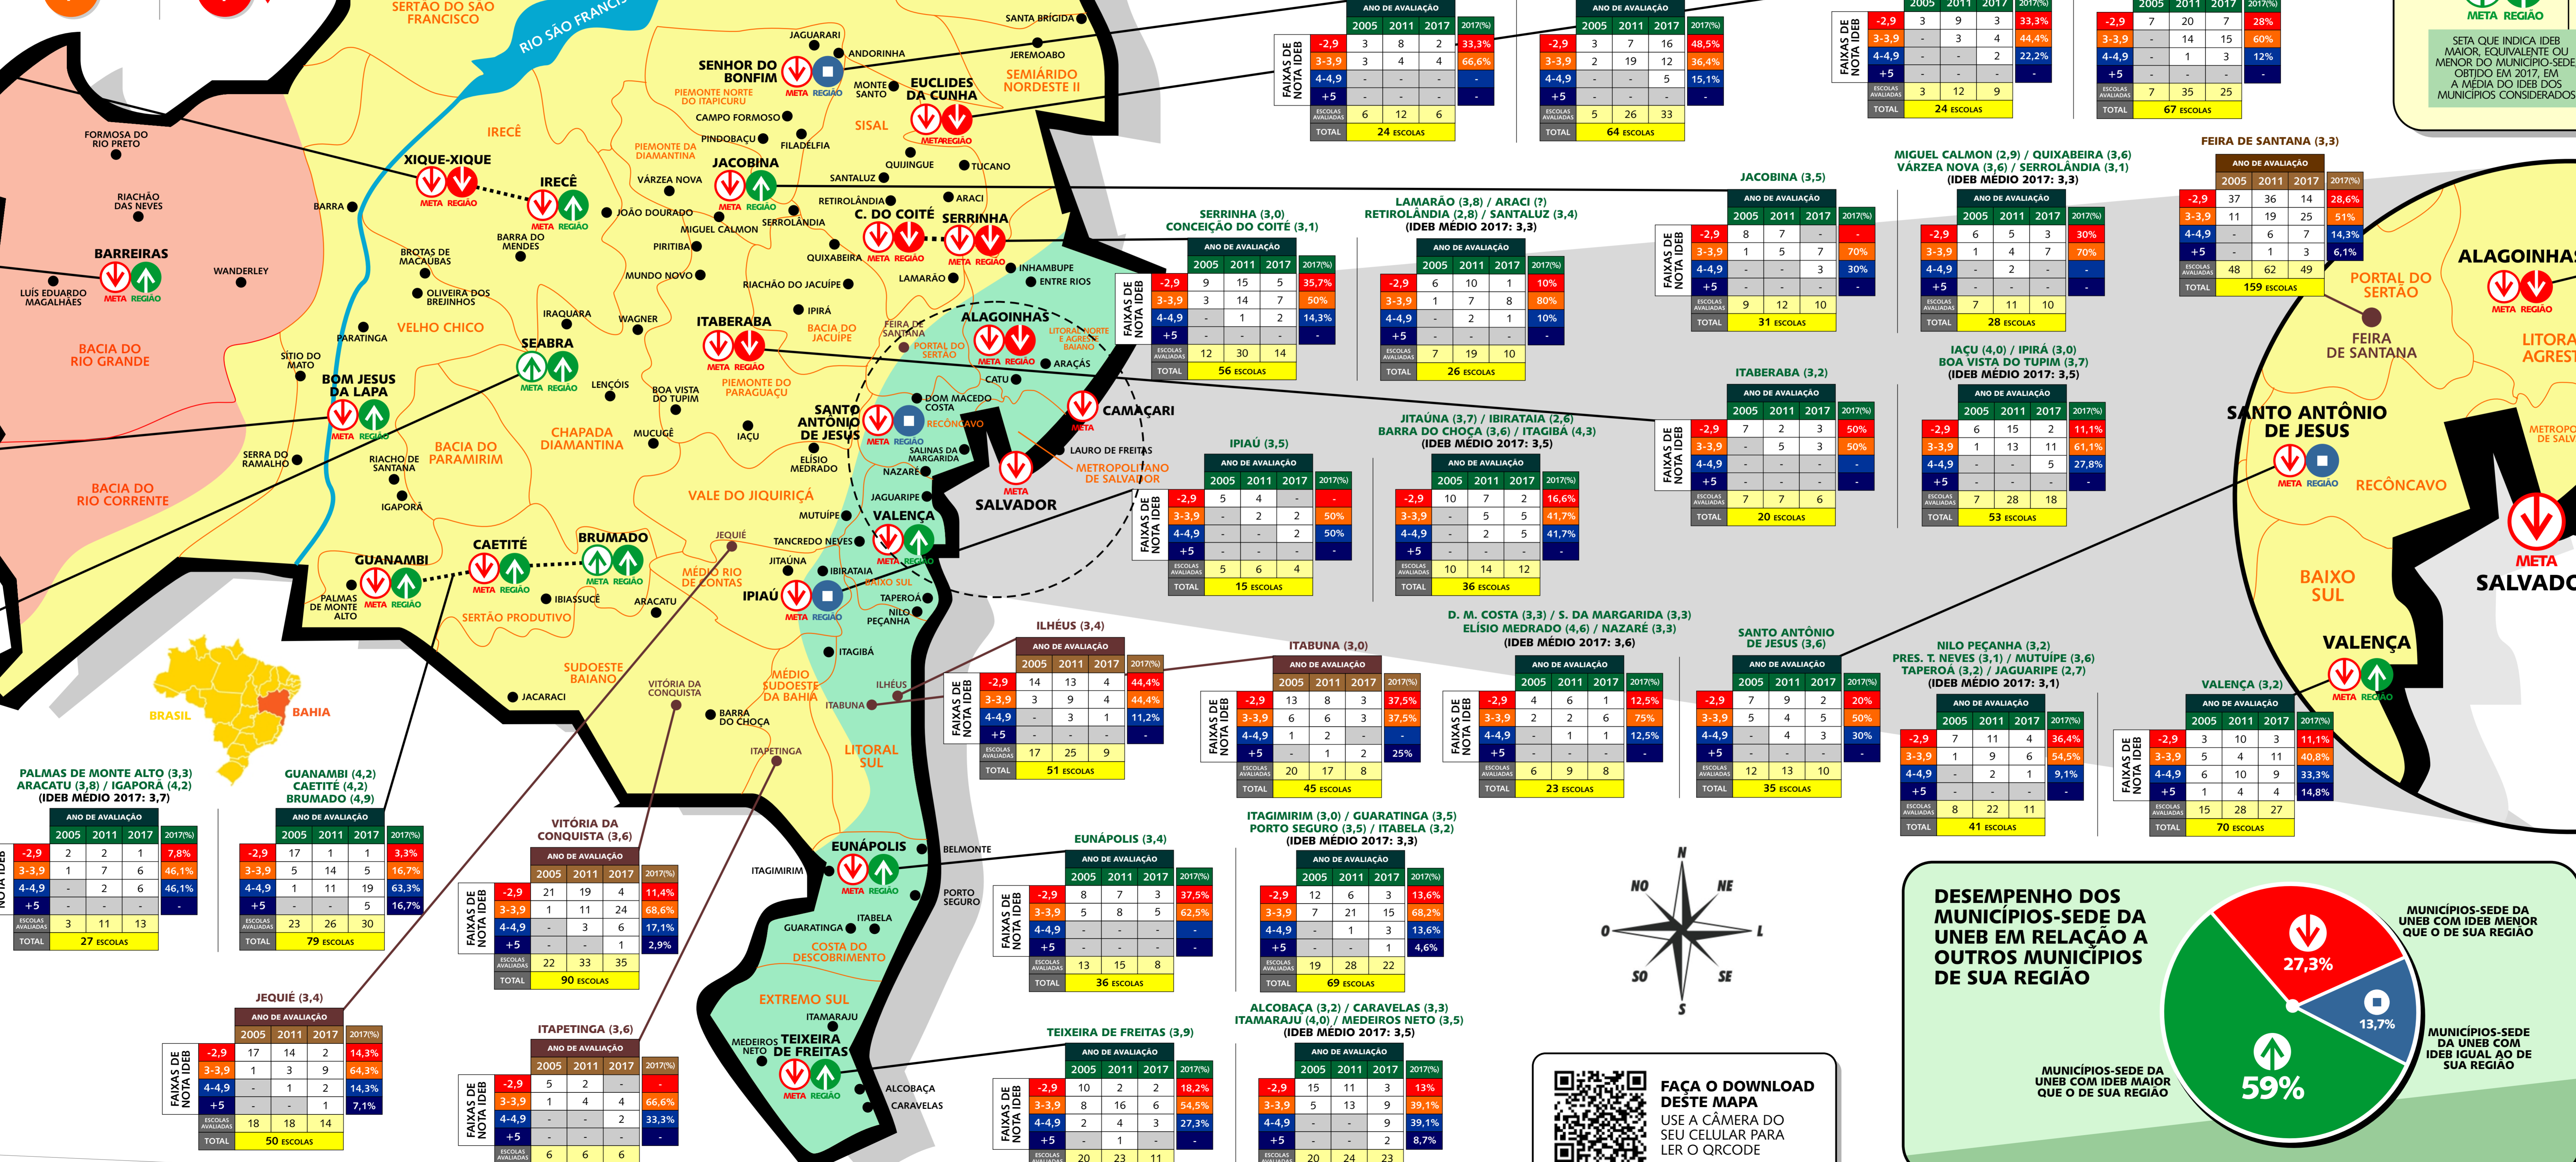

MAPA IDEB

FUNDAMENTAL FINAL - 6º AO 9º ANO (REDE PÚBLICA)

SÉRIE HISTÓRICA 2005-2011-2017 (FUNTE: MEC/INEP)

BARRA (3,2) / BARRA DO MENDES (4,1)
JOÃO DOURADO (3,9) / RIRITIBA (2,5)
(IDEB MÉDIO 2017: 3,4)

FAIXAS DE NOTA IDEB	2005	2011	2017	2017%
-2,9	9	15	18	51,4%
3-3,9	2	16	12	34,3%
4-4,9	-	-	5	14,3%
+5	-	-	-	-
TOTAL	11	31	35	

F DO RIO PRETO (3,5) / LUÍS E. MAGALHÃES (4,8)
RIACHÃO DAS NEVES (3,0) / WANDERLEY (3,5)
(IDEB MÉDIO 2017: 3,7)

FAIXAS DE NOTA IDEB	2005	2011	2017	2017%
-2,9	7	8	5	27,8%
3-3,9	3	11	8	44,4%
4-4,9	-	-	4	22,2%
+5	-	-	1	5,6%
TOTAL	10	20	18	

PARATINGA (3,6) / SÍTIO DO MATO (2,7)
R. DE SANTANA (4,3) / SERRA DO RAMALHO (3,8)
(IDEB MÉDIO 2017: 3,6)

FAIXAS DE NOTA IDEB	2005	2011	2017	2017%
-2,9	2	12	4	12,1%
3-3,9	3	14	21	63,6%
4-4,9	-	-	8	24,3%
+5	-	-	-	-
TOTAL	5	26	33	

IRAQUARA (4,1) / BROTAS DE MACAÚBAS (3,2) / O. DOS BREJINHOS (2,7)
(IDEB MÉDIO 2017: 3,3)

FAIXAS DE NOTA IDEB	2005	2011	2017	2017%
-2,9	3	8	2	10,5%
3-3,9	-	9	10	52,6%
4-4,9	-	3	7	36,9%
+5	-	-	-	-
TOTAL	3	20	19	

SEABRA (4,7)

FAIXAS DE NOTA IDEB	2005	2011	2017	2017%
-2,9	2	4	-	-
3-3,9	2	8	4	36,4%
4-4,9	1	1	4	36,4%
+5	-	-	3	27,2%
TOTAL	5	13	11	

META DO IDEB PARA A BAHIA EM 2017 (6º AO 9º ANO)
4,3

IDEB MÉDIO DA BAHIA EM 2017 (6º AO 9º ANO)
3,7

JEQUIÉ (3,4)

FAIXAS DE NOTA IDEB	2005	2011	2017	2017%
-2,9	17	14	2	14,3%
3-3,9	1	3	9	64,3%
4-4,9	-	-	2	14,3%
+5	-	-	1	7,1%
TOTAL	18	18	14	

GUANAMBI (4,2) CAETITÉ (4,2) BRUMADO (4,9)

FAIXAS DE NOTA IDEB	2005	2011	2017	2017%
-2,9	17	1	1	3,3%
3-3,9	5	14	5	16,7%
4-4,9	1	11	19	63,3%
+5	-	-	5	16,7%
TOTAL	23	26	30	

VITÓRIA DA CONQUISTA (3,6)

FAIXAS DE NOTA IDEB	2005	2011	2017	2017%
-2,9	21	19	4	11,4%
3-3,9	1	11	24	68,6%
4-4,9	-	3	6	17,1%
+5	-	-	1	2,9%
TOTAL	22	33	35	

ITAPERATINGA (3,6)

FAIXAS DE NOTA IDEB	2005	2011	2017	2017%
-2,9	10	2	2	18,2%
3-3,9	8	16	6	54,5%
4-4,9	2	4	3	27,3%
+5	-	-	-	-
TOTAL	20	22	11	

TEIXEIRA DE FREITAS (3,9)

FAIXAS DE NOTA IDEB	2005	2011	2017	2017%
-2,9	10	2	2	18,2%
3-3,9	8	16	6	54,5%
4-4,9	2	4	3	27,3%
+5	-	-	-	-
TOTAL	20	22	11	

ALCOBAÇA (3,2) / CARAVELAS (3,3)
ITAMARAJÁ (4,0) / MEDEIROS NETO (3,5)
(IDEB MÉDIO 2017: 3,5)

FAIXAS DE NOTA IDEB	2005	2011	2017	2017%
-2,9	15	11	3	13%
3-3,9	5	13	9	39,1%
4-4,9	-	-	9	39,1%
+5	-	-	2	8,7%
TOTAL	20	24	23	

FAÇA O DOWNLOAD DESTA MAPA
USE A CÂMERA DO SEU CELULAR PARA LER O QR CODE

DESEMPENHO DOS MUNICÍPIOS-SEDE DA UNEB EM RELAÇÃO A OUTROS MUNICÍPIOS DE SUA REGIÃO

MUNICÍPIOS-SEDE DA UNEB COM IDEB MENOR QUE O DE SUA REGIÃO: 27,3%

MUNICÍPIOS-SEDE DA UNEB COM IDEB MAIOR QUE O DE SUA REGIÃO: 59%

MUNICÍPIOS-SEDE DA UNEB COM IDEB IGUAL AO DE SUA REGIÃO: 13,7%

DESEMPENHO DOS MUNICÍPIOS-SEDE DA UNEB EM RELAÇÃO À META DO IDEB PARA A BAHIA EM 2017

META DO IDEB PARA A BAHIA EM 2017 - ENSINO FUNDAMENTAL FINAL (6º AO 9º ANO): 4,3

IDEB DA BAHIA EM 2017 (6º AO 9º ANO): 3,7

MUNICÍPIOS-SEDE DA UNEB COM IDEB MAIOR OU IGUAL A META DO ESTADO: 82,5% (21 MUNICÍPIOS-SEDE)

MUNICÍPIOS-SEDE DA UNEB COM IDEB MENOR QUE A META DO ESTADO: 12,5% (3 MUNICÍPIOS-SEDE)

SÍMBOLOS INDICATIVOS DE COMPORTAMENTO DA NOTA DO IDEB DO MUNICÍPIO

SEABRA

SETA QUE INDICA IDEB MAIOR, EQUIVALENTE OU MENOR DO MUNICÍPIO-SEDE EM RELAÇÃO À META DO IDEB ESTABELECIDADA PARA O ESTADO DA BAHIA EM 2017.

SETA QUE INDICA IDEB MAIOR, EQUIVALENTE OU MENOR DO MUNICÍPIO-SEDE OBTIDO EM 2017, EM A META DO IDEB DOS MUNICÍPIOS CONSIDERADOS

ENTENDA A TABELA DE NOTAS

MUNICÍPIO AVALIADO E NOTA IDEB 2017: SEABRA (5,8)

ESCOLAS AVALIADAS NO ANO E SEGMENTADAS POR NOTA RECEBIDA

FAIXAS/INTERVALOS DE NOTAS DO IDEB	2005	2011	2017	2017%
-2,9	5	9	7	25,4%
3-3,9	1	5	5	29,4%
4-4,9	1	5	12	70,6%
+5	-	-	-	-
TOTAL	7	19	24	

PERCENTUAL CORRESPONDENTE AO TOTAL DE ESCOLAS SITUADAS EM CADA FAIXA DE NOTA

TOTAL DE ESCOLAS AVALIADAS NOS TRÊS CICLOS DE AVALIAÇÃO CONSIDERADOS: 38 ESCOLAS

TOTAL DE ESCOLAS AVALIADAS EM CADA CICLO (OBS: UMA MESMA ESCOLA PODE TER SIDO AVALIADA EM CICLOS DIFERENTES DE AVALIAÇÃO)

DESEMPENHO NOTA IDEB BAHIA 2015-2017

	ENINO FUNDAMENTAL INICIAL (1º AO 5º ANO)	ENINO FUNDAMENTAL FINAL (6º AO 9º ANO)	ENINO MÉDIO
2015	4,7	3,7	3,1
META 2017	4,4	4,3	4,3
2017	5,1	3,7	3,0